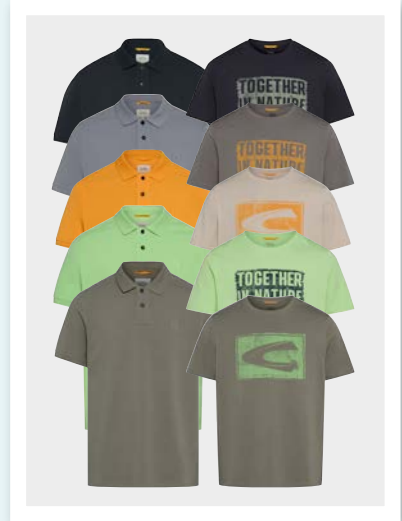

Herren-Cargobermudas

98 % Baumwolle,
2 % Elasthan.

☐ ↻ K6033302

JE **49.99**

NUR 14 TAGE

JE **39.99[#]**