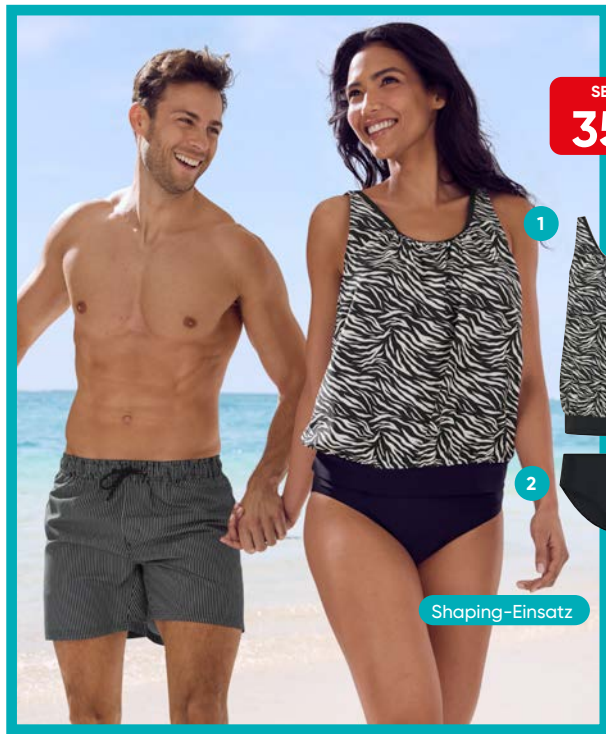

## Badeanzug

80 % Polyamid,  
20 % Elasthan.

☐ ↗ K6033012

**49.99**

NUR 14 TAGE

**35.-** #

SETPREIS

**35.-** #