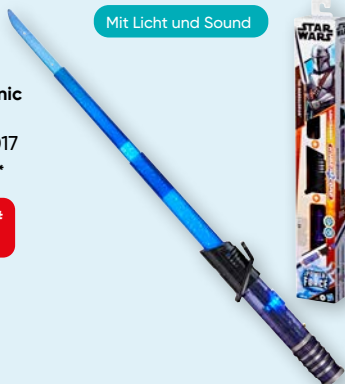

Star Wars
Lichtschwert
Forge Electronic
Bladesmith
☐ ↗ K6035017
UVP 32.99**

24.99#

Mit Licht und Sound