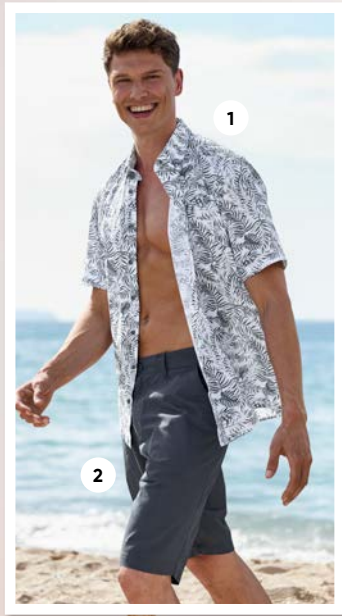

GALERIA
essentials

Herren-Shirt,
Rundhals oder
V-Ausschnitt, 1/2-Arm
100 % Baumwolle.

  K6037141

JE 15.99

2 FÜR 20.-#

2er-Pack

CASA  MODA

VIELFALT IM CASUAL STYLE