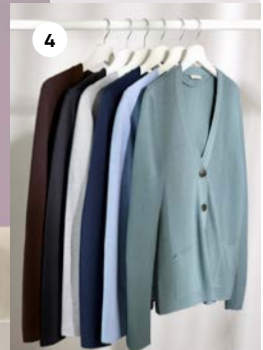

ALLE POLOS
2 FÜR
30.-#

2

1

4. Damen-
Strickjacke
☐ K6037270

JE **29.99**

4. **NUR 14 TAGE**
JE **19.99#**

3 Je als Polo, V-Ausschnitt
und Rundhals

50 % Baumwolle,
50 % Polyacryl