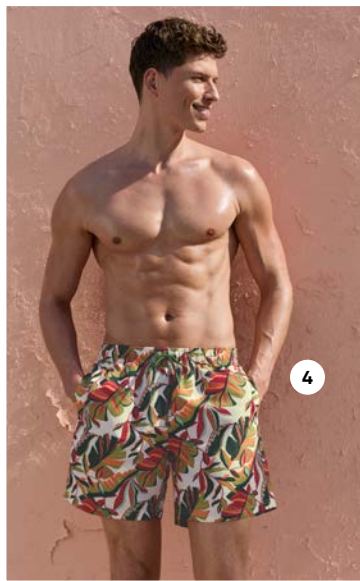

MANGUUN

4. Herren-Badeshorts

100 % Polyester.

☒ ↗ K6037249

AB **25.99**

NUR 14 TAGE

JE **15.-#**

Marc O'Polo

BEACHWEAR

Herren-Badeshorts

☒ ↗ K6037263

AB **59.95**

NUR 14 TAGE

JE **45.-#**

GALERIA.de: Bei Versand durch Galeria-Partner können die Preise abweichen.

Nicht kombinierbar mit anderen Rabattaktionen.

Bestell-Hotline

Bestelle Artikel mit Telefonhörersymbol bequem per Anruf.

Unter **0211 468 00 900** ist unsere Hotline von Mo. – Sa. von 8 – 19 h für dich da.

Irrtümer und Druckfehler vorbehalten.

Drucktechnisch bedingte Farbunterschiede sind nicht ganz auszuschließen.

2426 WP000037

GALERIA S.à r.l. & Co. KG,
Völklinger Straße 4, 40219 Düsseldorf

EU Ecolabel : DE/053/003

Bitte sammeln Sie Altpapier
für das Recycling.