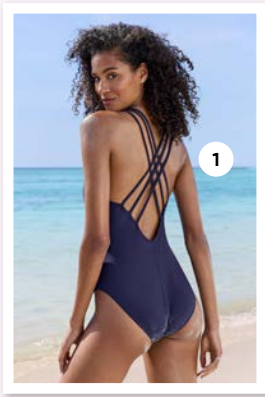

1. Badeanzug
80 % Polyamid,
20 % Elasthan.

☒ ↗ K6037253

JE **25.99**

NUR 14 TAGE

JE **20.-#**