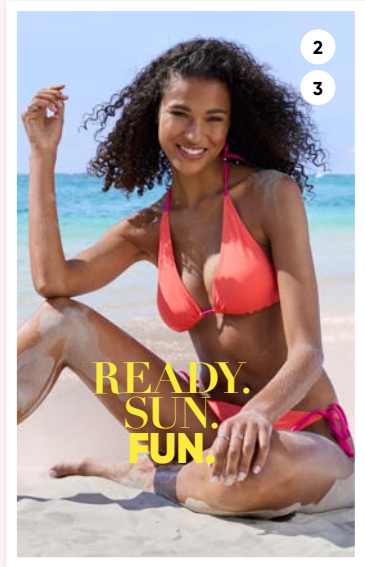

MANGUUN

2. Bikini-Top
80 % Polyamid,
20 % Elasthan.

☒ ↗ K6037251

JE **19.99**

3. Bikini-Hose
80 % Polyamid,
20 % Elasthan.

☒ ↗ K6037251

JE **15.99**

SETPREIS

25.-#

BOSS

Herren-Badeshorts
100 % Polyester.

☒ ↗ K6037248

JE **39.99**

NUR 14 TAGE

JE **30.-#**