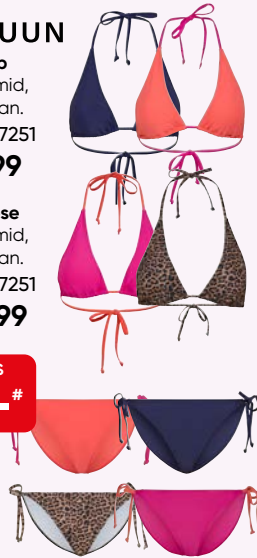

MANGUUN

2. Bikini-Top
80 % Polyamid,
20 % Elasthan.

☒ ↗ K6037251

JE **19.99**

3. Bikini-Hose
80 % Polyamid,
20 % Elasthan.

☒ ↗ K6037251

JE **15.99**

SETPREIS

25.-#

BOSS

Herren-Badeshorts
100 % Polyester.

☒ ↗ K6037248

JE **39.99**

NUR 14 TAGE

JE **30.-#**