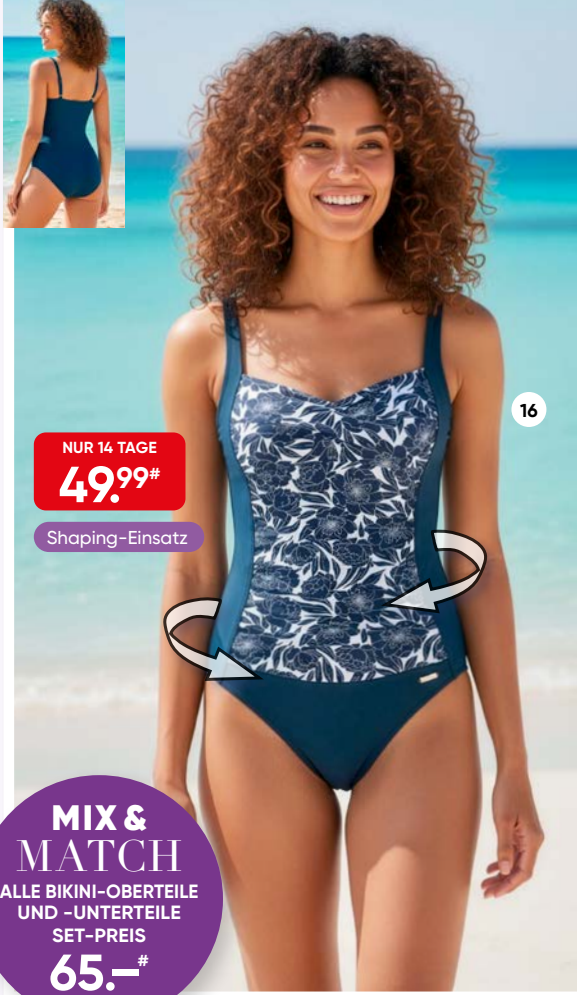

- SCHMEICHELNDE PASSFORMEN FÜR JEDE FIGUR
- UNTERSTÜTZENDER HALT MIT HOHEM TRAGEKOMFORT
- HOCHWERTIGE MATERIALIEN, DIE SICH GUT ANFÜHLEN