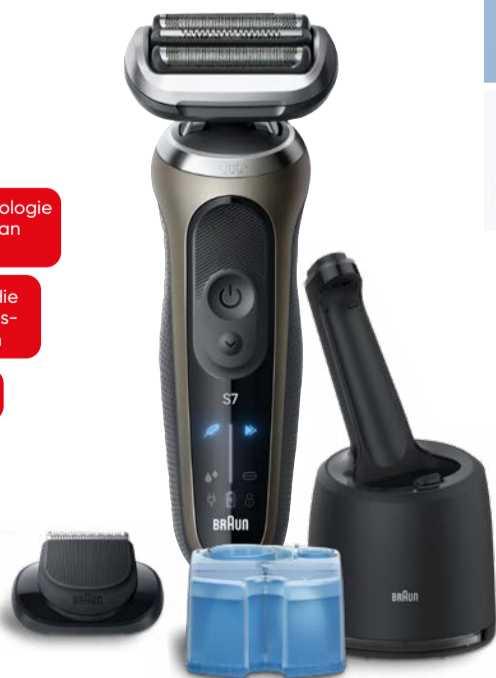

DER GROSSE SOMMER-SALE

TOP MARKEN BIS ZU 50 % REDUZIERT

BRAUN

Akkurasierer
Series 7 72-C7200cc

☑ K6039091

UVP **339,99****

189,99#

Auto-Sense-Technologie
passt die Leistung an
die Bartdichte an

3 flexible Klingen, die
sich an die Gesichts-
konturen anpassen

2 Rasiermodi,
Nass und Trocken