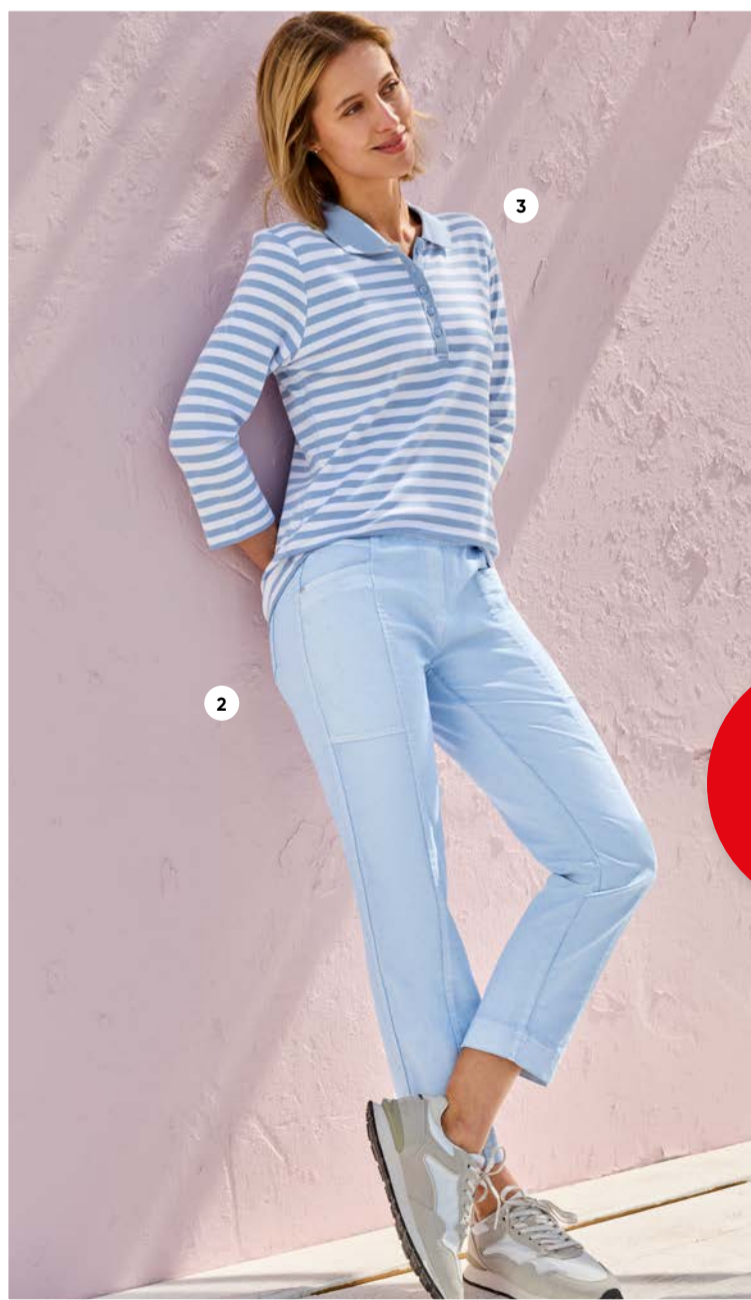

GALERIA

3. Damen-Poloshirt

100 % Baumwolle.

☐ ↗ K6039228

Damen-Shirt

100% Baumwolle

☐ ↗ K6039228

JE **25.99**