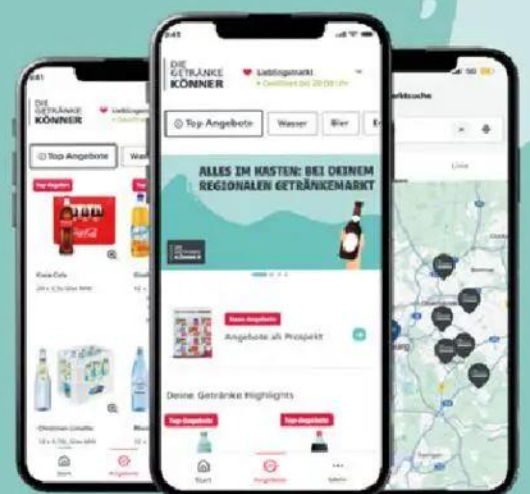

Träger = 6 x 0,33l
(1l = € 2,52)
zzgl. € 0,48 Pfand

4.99 AKTION

1664 Blanc

Träger = 6 x 0,33l
(1l = € 3,03)
zzgl. € 0,48 Pfand

5.99 statt 6.99
-14%

Hol dir die App!

Prospekte, Gewinnspiele und vieles mehr

| DIE GETRÄNKE KÖNNER

GEBRAUT IN DER SCHANZE

RATSHERRN

statt 20.99

-10%

18.99

Ratsherrn Pilsener

20 x 0,33l 11/2,88 € zzgl. 3,10 € Pfand

Alle Aktionspreise ohne * sind 30-Tage-Bestpreise.