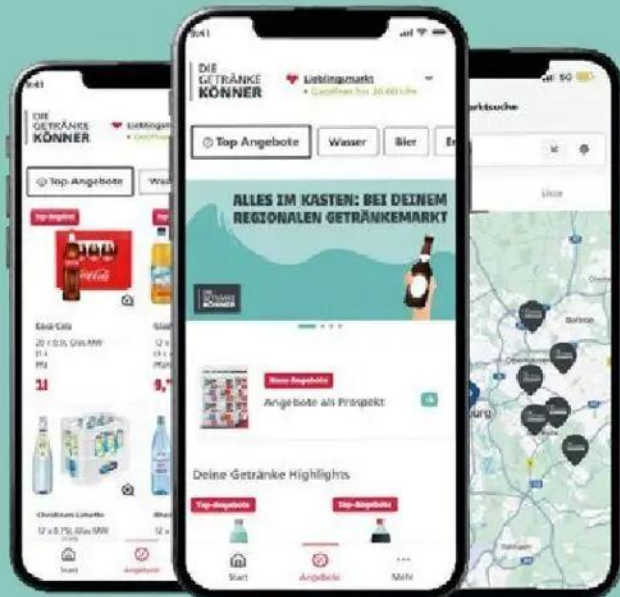

A.H. RIISE

1888

A.H. Riise 1888
Copenhagen
Gold Medal Rum
40% Vol.

Flasche = 0,7l
(1l = € 48,56)

33.99 statt 40.99
-17%

A.H. Riise
Royal
Danish Navy Rum
40% Vol.

Flasche = 0,7l
(1l = € 59,99)

statt 50.99
-18% **41.99**

Hol dir die App!

Prospekte, Gewinnspiele und vieles mehr
| DIE GETRÄNKE KÖNNER

JETZT BEI
Google Play

Laden im
App Store

LA CUNA DEL
RON LIGERO
**RON
Santiago
DE CUBA**

NEU

Ron Santiago
de Cuba
Ron Carta Blanca
Rum 38% Vol.