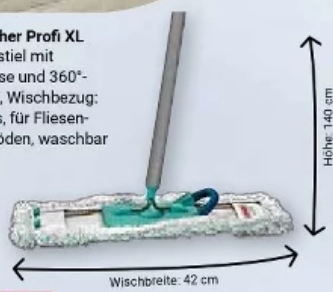

29⁹⁹
~~47^{99*}~~

Passend dazu:
Wischbezug Profi XL
Wischbreite: 42 cm, waschbar bei 60 °C, für Bodenwischer Profi XL, verschiedene Ausführungen, je **12.99** (19.99*)

Handkehr-Set Classic
3.99 (5.99*) oder **Staubwedel Duster XL**
7.99 (11.99*) oder **Bodenwischer Classic**
12.99 (21.99*)