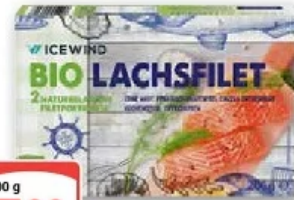

je 100 g  
**5.99**

**Jeden Tag Riesengarnelenschwänze**  
Classic oder Provencale  
Tiefgefroren, 1 kg = 11.96

je 250 g  
**2.99**  
3.29

Diese Woche noch billiger!

**Icewind Bio Lachsfilet**  
2 Filets, ohne Haut, tiefgefroren, 1 kg = 29.95