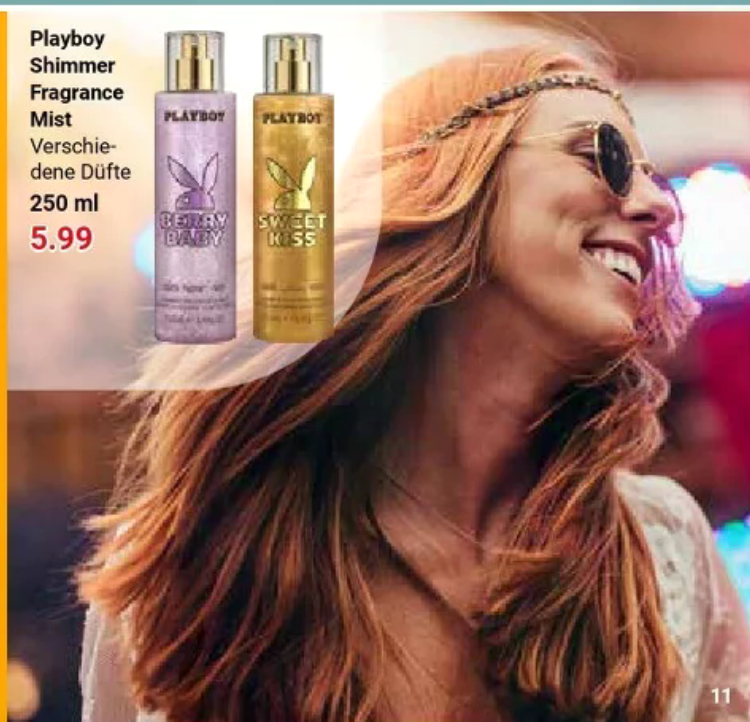

Wellaflex Haarspray, Haarlack oder Schaumfestiger
Verschiedene Sorten,
1 l: 9.96–12.45
je 200–250 ml
2.49

Guhl Shampoo Doppelpack
Verschiedene Sorten, 1 l = 11.10
je 2x 250 ml **5.55**