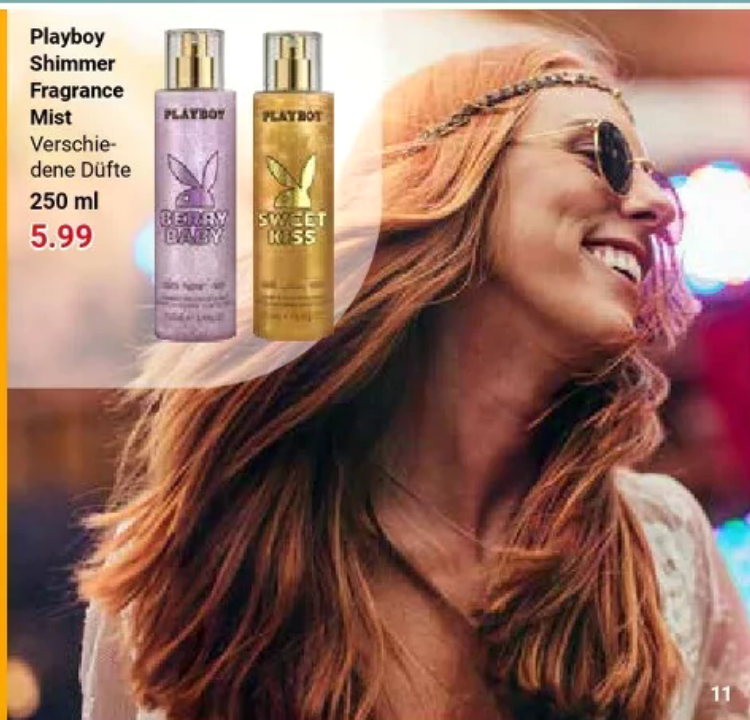

Wellaflex Haarspray, Haarlack oder Schaumfestiger
Verschiedene Sorten,
1 l: 9.96–12.45
je 200–250 ml
2.49

Guhl Shampoo Doppelpack
Verschiedene Sorten, 1 l = 11.10
je 2x 250 ml **5.55**