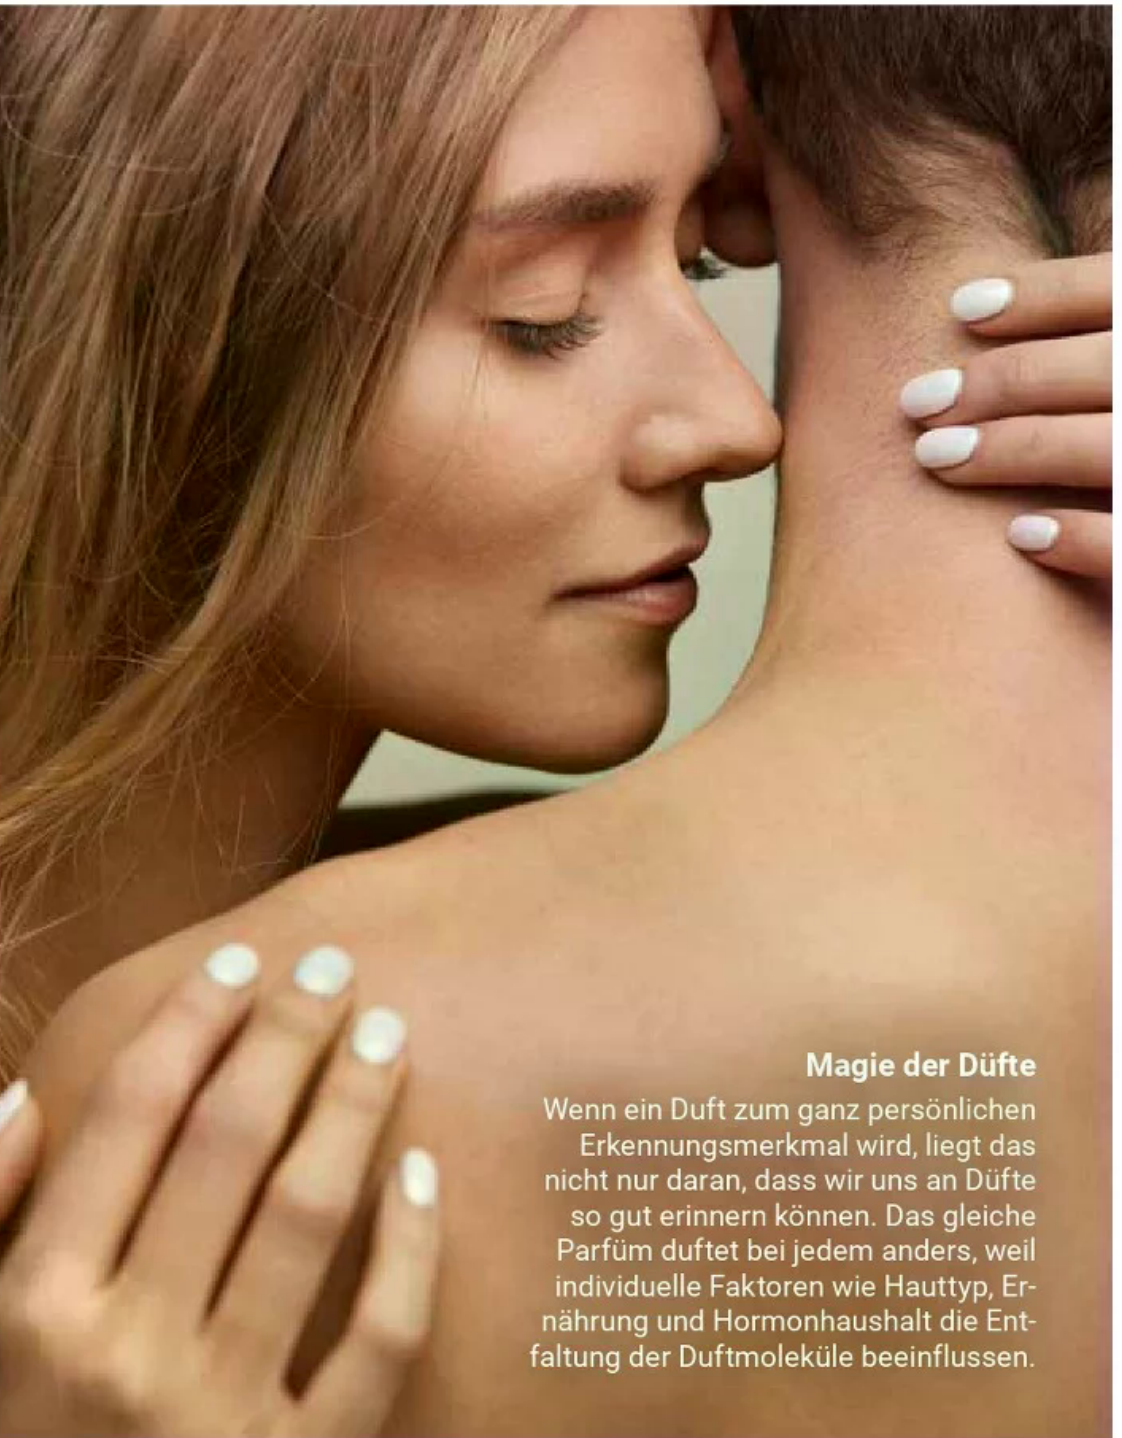

David Beckham Duft
EdP, verschiedene Sorten,
1 l = 279.80
je 50 ml
13.99

Adidas Duft
EdT, verschiedene Sorten,
1 l = 129.80
je 50 ml
6.49

Magie der Düfte

Wenn ein Duft zum ganz persönlichen Erkennungsmerkmal wird, liegt das nicht nur daran, dass wir uns an Düfte so gut erinnern können. Das gleiche Parfum duftet bei jedem anders, weil individuelle Faktoren wie Hauttyp, Ernährung und Hormonhaushalt die Entfaltung der Duftmoleküle beeinflussen.

Cristiano Ronaldo
Herrendüfte
EdT, verschiedene
Sorten,
1 l = 566.33
je 30 ml
16.99

Bruno Banani Limited
Edition Summer
EdT, verschiedene
Sorten
je 30 ml
11.49