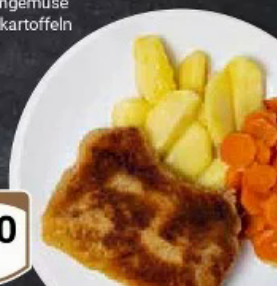

Informationen zu Allergenen und Zusatzstoffen entnehmen
Sie bitte den Aushängen in unserem GLOBUS Restaurant.