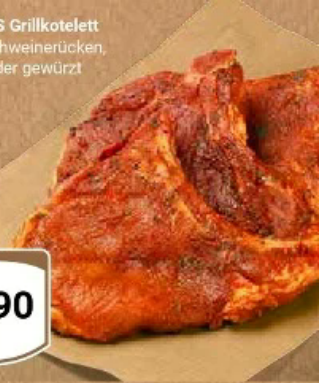

GLOBUS Grillkotelett
Vom Schweinerücken,
natur oder gewürzt

Frischkäsezubereitung
Sweet Chili oder Griechische Art
Pikant-würzig oder mit Fetakäse,
Doppelfrahmstufe
im Milchanteil

je kg
6⁹⁰