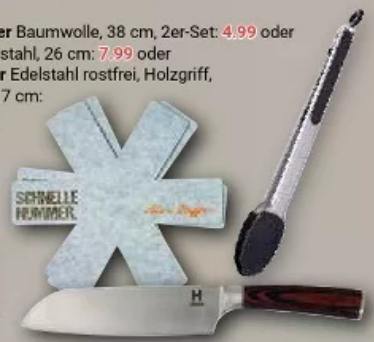

Brat- und Grill-Kochbox
Eckpfanne, Wabenstruktur, Ø 28 cm,
inkl. Grillzange, Bratöl und Würzsalz

4-teiliges Set
59⁹⁹
~~129⁹⁹~~

Induktion

Pfannen-Set
Edelstahl, Wabenstruktur, antihafbeschichtet,
backofengeeignet, Ø 24 und 28 cm

je Set
59⁹⁹
~~139⁹⁹~~

Induktion

Henslers Olivenöl,
kaltgepresst, 500 ml,
im Wert von 9.95*
gratis dazu!

Eckpfanne
Edelstahl, Wabenstruktur, Ø 28 cm

39⁹⁹
~~99⁹⁹~~

Induktion

Crêpes- und Frühstücks-Pfanne
Edelstahl, Wabenstruktur, antihaf-
beschichtet, schnitt- und kratzfest,
hitzebeständig und backofenfest
bis 230 °C, Ø 26 cm, ideal auch für
Spiegeleier oder Omelett

29⁹⁹
~~49⁹⁹~~

Induktion

**SCHNELLE
NUMMER.**

Schüssel-Set
Edelstahl, Kunststoffdeckel,
Literskala

5-teiliges Set
29⁹⁹
~~59⁹⁹~~

Pfannenschoner Baumwolle, 38 cm, 2er-Set: **4.99** oder
Grillzange Edelstahl, 26 cm: **7.99** oder
Santokumesser Edelstahl rostfrei, Holzgriff,
Klingenlänge: 17 cm:
29.99 (49.99*)

ab
4⁹⁹

Wassersprudler Duo Titan Vorteilsack
1 Wassersprudler, 2 Glasflaschen, je 1 l,
1 Kunststoffflasche, 1 l und
1 Kohlensäurezylinder,
max. 60 l gesprudeltes
Wasser

je Set
99⁹⁹
~~189⁹⁹~~

sodastream

Getränkisirup
Ausreichend für
ca. 9 l Fertiggetränk,
verschiedene Sorten,
1 l: 7.98-9.07

je 440-500 ml
3⁹⁹

sodastream

Sahnekapseln
Stück = 0.60

10er-Pack
5⁹⁹
~~7⁹⁹~~

Verkauf erst
ab 18 Jahren!

Geschirreinzelteile
Becher 340 ml:
je **1.49** oder
Schale Ø 14 cm
oder Dessertteller
Ø 19 cm: je **1.99**
oder Speiseteller
Ø 26,5 cm: je **2.49**

ab
1⁴⁹

Mehrweggeschirr
Kunststoff,
verschiedene
Ausführungen:
von **0.99**
bis **7.99**

ab
0⁹⁹

Getränkespender
4 l, Glas,
mit Zapfhahn

5⁹⁹

Passend dazu:
Gin-Set
4-teilig, 650 ml,
9.99 (11.99*)

Dekoartikel
Teelichtglas Verschiedene
Sorten: je **1.49** oder
Dekoteller Verschiedene
Designs: von **1.99**
bis **2.49** oder
Vase Höhe: 15 cm:
je **3.99**

ab
1⁴⁹