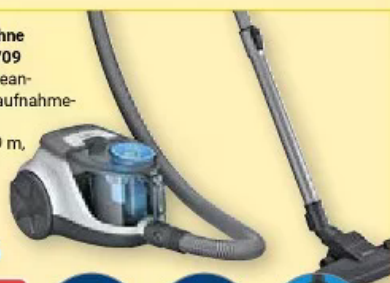

PHILIPS
89,99
~~199,99*~~ 850W PowerCyclone 4 99,9%

Herren-Rasierer MS7130L
Lithium-Ionen-Akku, Akkulaufzeit: bis zu 70 Min., 3 bewegliche, rotierende Scherköpfe, Turbomodus, Fast-Charge-Funktion, LED-Display