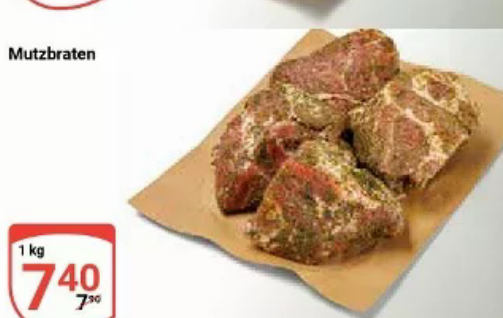

1 kg
10⁹⁰

GLOBUS Roster
Roh

1 kg
5⁴⁰
5⁹⁰

GLOBUS Rückensteak
Vom Schwein

1 kg
8⁴⁰
8⁹⁰

Rostbrätel
Natur oder gewürzt

je kg
8⁴⁰
8⁹⁰

Mutzbraten

1 kg
7⁴⁰
7⁹⁰

GLOBUS Filetspieß
Vom Schwein,
natur oder gewürzt

Je kg
11⁴⁰
11⁹⁰

Schweineschnitzelfleisch
Aus der Keule, Hüfte
oder Unterschale,
am Stück

Je kg
4⁴⁰
4⁹⁰

GLOBUS Kalbsbratwurst
Gebrüht, im zarten Saitling