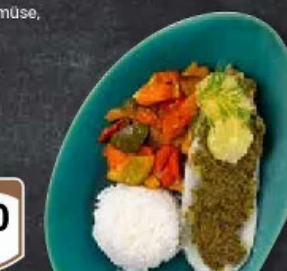

9⁰⁰

Schweinefilet
in Pilzrahmsauce
und Spätzle

Mittwoch