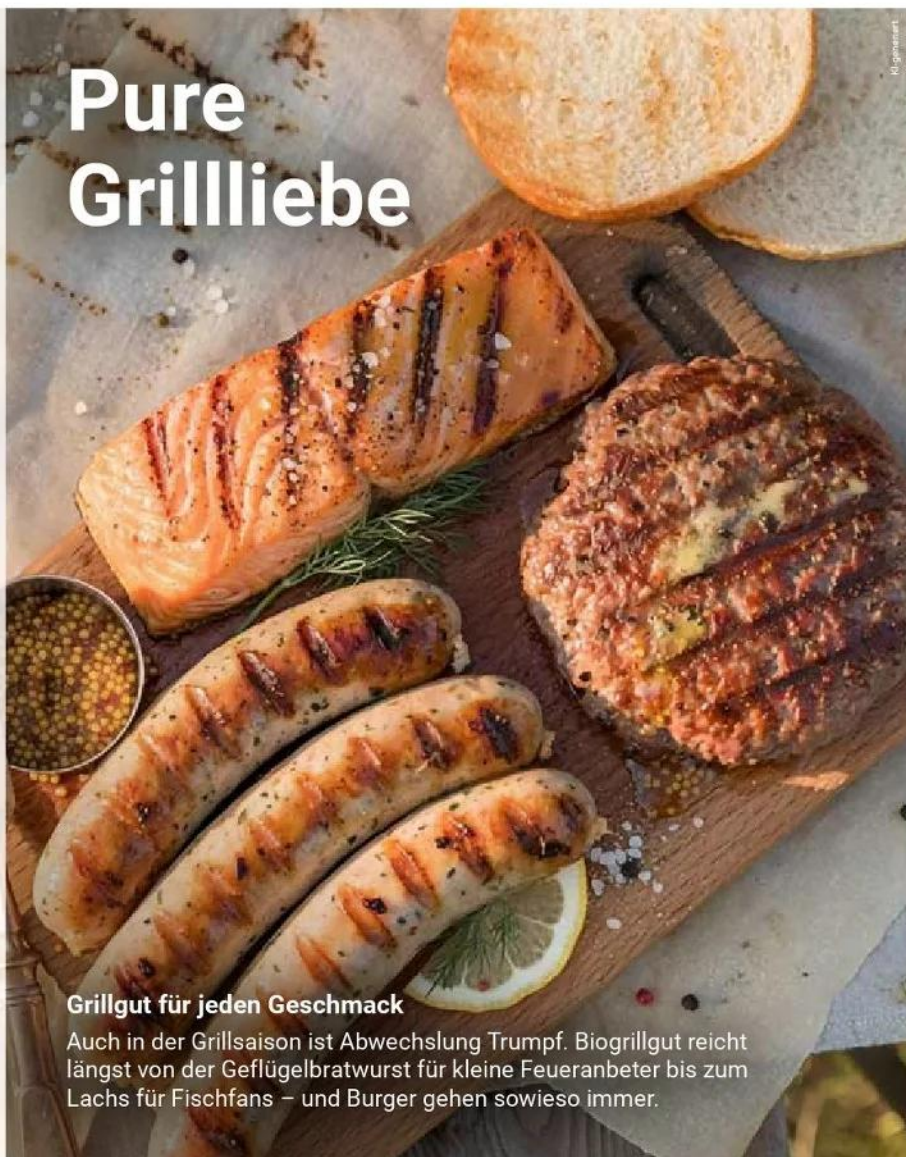

7.99

Schnitzer Bio Hamburger-Buns

4 Stück, 1 kg = 13.96

250 g

3.49

Glutenfrei

Laktosefrei

Pure Grilliebe