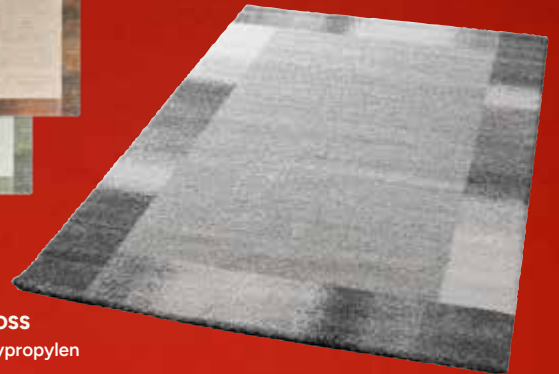

auch in 200x290 cm erhältlich

ca. 80x150 cm

**ab 29.99**

**Design Teppich ROSS**  
gewebt, 100% Polypropylen

versch. Größen

auch in rund erhältlich

**ab 59.99** ca. 67x140 cm

**Vintage Teppich KARMEN**  
gewebt,  
34% Baumwolle,  
33% Polyester,  
33% Polyacryl