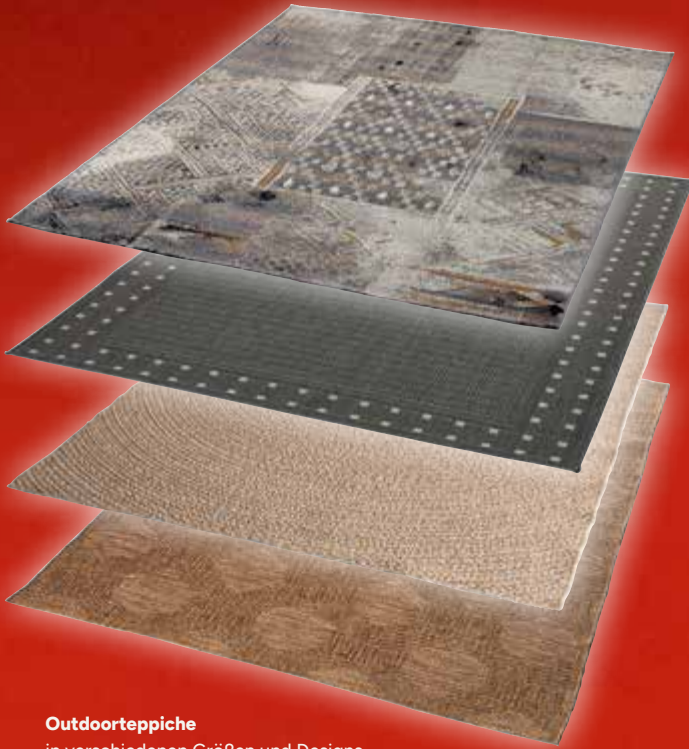

**Plissee**  
farblich abgestimmt

ab **97.<sup>00</sup>/m<sup>2</sup>**

\*Wir verweisen auf unsere allgemeinen Garantiebedingungen.

**Stuhlkissen ARIZONA**

95% Polyester, 5% Leinen,  
in verschiedenen Farben, ca. 38x38 cm

**11.99/Stück**

**Kissenhülle EMILY**

100% Polyester, in verschiedenen Farben,  
ca. 40x40 cm oder 50x50 cm

ab **3.99/Stück**

**Kissenhülle FLORAL BEDRUCKT**

100% Polyester,  
ca. 50x50 cm

**14.99/Stück**

**Outdoorteppiche**