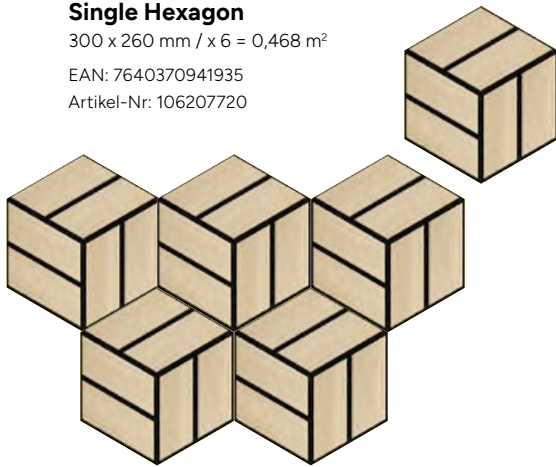

Kreative Akustikpaneele für einzigartige Raumgestaltung

Single Hexagon

300 x 260 mm / x 6 = 0,468 m²

EAN: 7640370941935

Artikel-Nr: 106207720