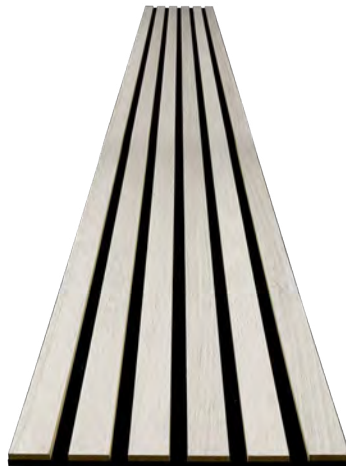

Eiche weiss

EAN: 7640165929162
Artikel-Nr: 20928418

Kreieren Sie eine perfekte Raumakustik in modernem und natürlichem Look – mit dem Wandpaneel acous Comfort.

Die Holzplatten haben ein gebürstetes Echtholzurnier, sind FSC®-zertifiziert (C017145) und recycelbar (Holzanteil).

Sie sind auf einem **4 mm schwarzem Filz-Akustikträger** montiert, der für eine schallabsorbierende Wirkung sorgt.

1 Panele / Panel

0,75 m²

Länge / Length

2500 mm

Breite / Width

300 mm

Stärke / Thickness

11 mm

Filzträger / Felt base

4 mm