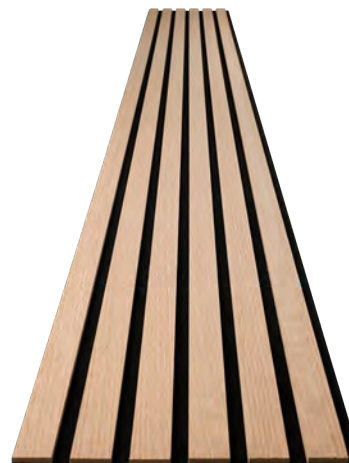

HDF träger / HDF  
base

**3 mm**

**Eiche rustikal**

EAN: 7640370940051

Artikel-Nr: 20928420

**Eiche hellbraun**

EAN: 7640370940044

Artikel-Nr: 20928419