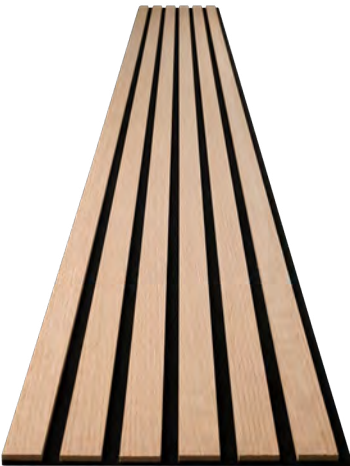

# Comfort

**Eiche dunkel**

EAN: 7640165929155  
Artikel-Nr: 20928417

**Eiche rustikal**

EAN: 7640165929148  
Artikel-Nr: 20928416

**Eiche hellbraun**

EAN: 7640165929131  
Artikel-Nr: 20928415

**Eiche weiss**