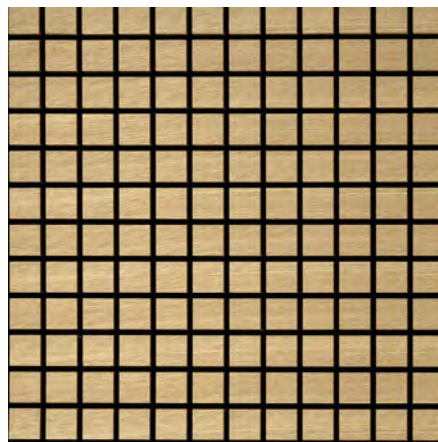

Blockbuster

Eiche hellbraun

EAN: 7640370941829

Artikel-Nr: 20928426