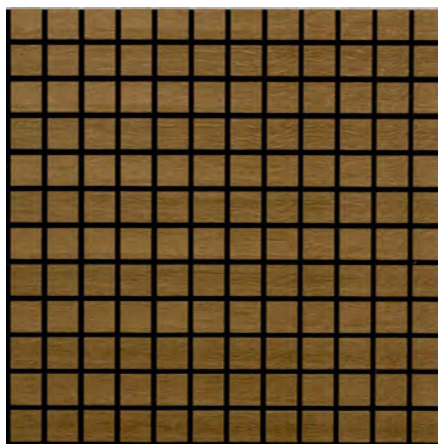

Eiche rustikal

EAN: 7640370941836

Artikel-Nr: 20928427

Mit seiner hochwertigen Oberfläche aus gebürsteter Eiche, FSC®-zertifiziert (C017145), setzt das panel nicht nur optische Akzente, sondern ist auch mit einer **3 mm dicken Akustikfilzunterlage** versehen, die eine schallabsorbierende Wirkung hat.

Sie können dieses Panel in Höhe und Breite unbegrenzt anbringen.

4 Paneele / Panels

1,488 m²

Länge / Length

610 mm

Breite / Width

610 mm

Stärke / Thickness

10,3 mm

Filzträger / Felt base

3 mm

95 mm