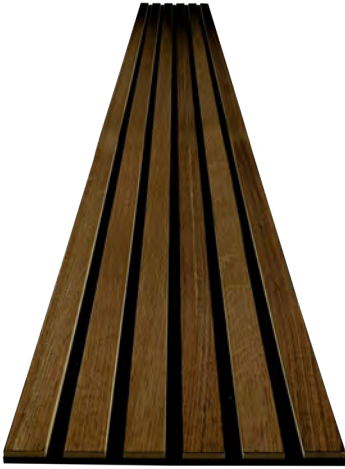

Produktlinie

Comfort

Eiche dunkel

EAN: 7640165929155
Artikel-Nr: 20928417