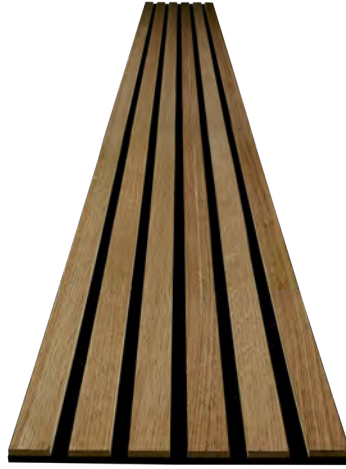

Eiche rustikal

EAN: 7640165929148
Artikel-Nr: 20928416