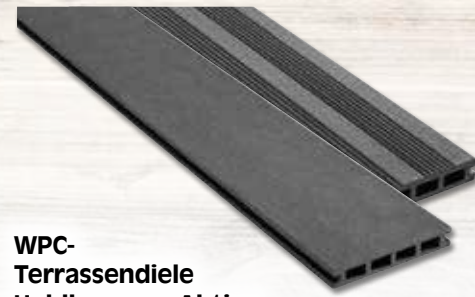

Nur
37.99
je ~~48.99~~

WPC- Terrassendiele Hohlkammer Aktion

Holz-Kunststoff-Gemisch,
anthrazit, Hohlkammerprofil,
einseitig französisches Profil,
die andere Seite glatt,
ca. 2,20 m lang, ca. 2,0 cm stark,
13,5 cm breit, (m² = 26.60 €,
Stück 7.90 €), Art.Nr.: 25079845