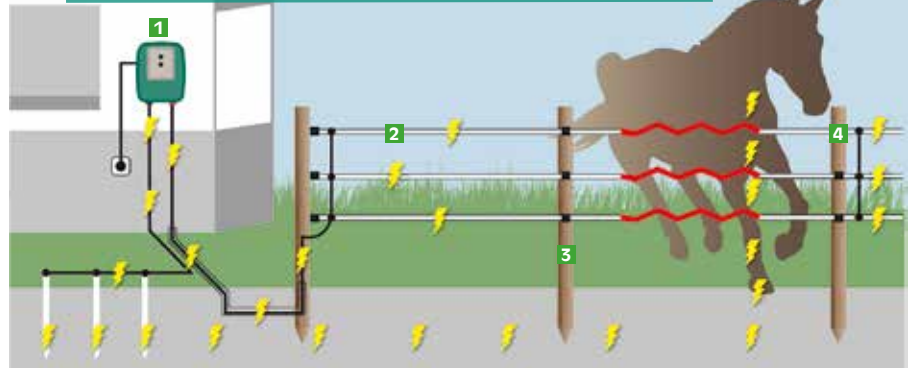

-20%

ab **39.96** ~~49.95~~

z.B. grün, 25 x 1,0 x 500 mm (1 m = ab 1.30 €)

mind. -13%

ab **12.99** ~~16.99~~

6 Eck-Geflecht

10 Meter, verzinkt oder grün, verschiedene Größen, Art.Nr.: 20583646

ALLES FÜR DEN WEIDEZAUN