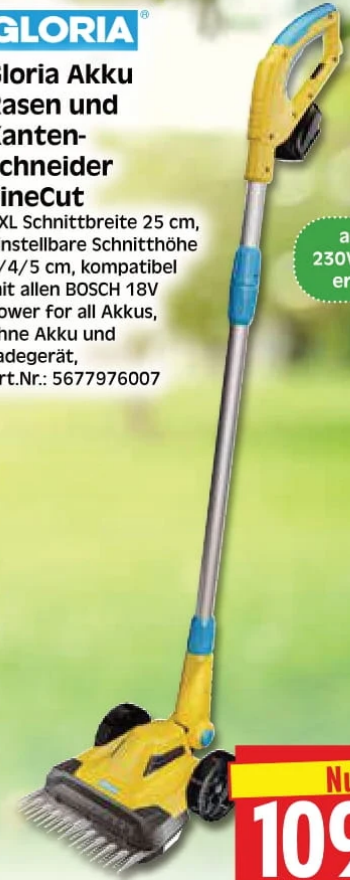

Nur
109.00 ~~139.90~~

ALKO Benzin Rasenmäher Comfort 51.0 SP-A

2,1 kW, Motor AL-KO Pro 145 QSS, Schnitthöhenverstellung Zentral 7-fach, Schnittbreite 51 cm, 1 Gang Radantrieb, Kugelgelagerte XXL Laufräder, Art. Nr.: 25508787