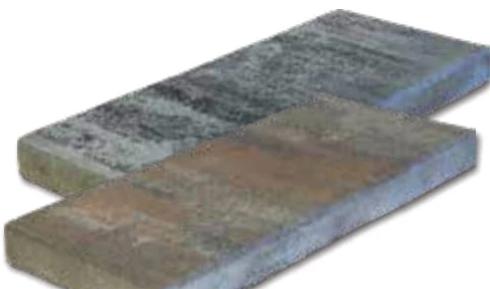

Terrassenplatte Lansana

ca.: 60 x 26,6 cm, ca. 5 cm stark, erhältlich in den Farben weiß-anthrazit, Muschelkalk und Sandstein nuanciert, auf Bestellung erhältlich, Art.Nr.: 21212923

Stück
(m² = 21.95 €)

-22%
3.49
je ~~4.49~~