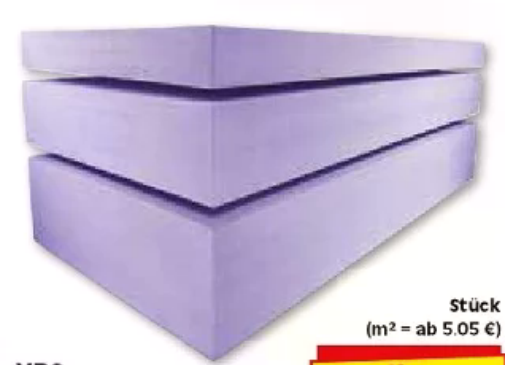

Nur
159.00
UVP 241,57

Porenbetonstein
in verschiedenen Abmessungen
erhältlich, z.B. Maße ca.:
5 x 19,9 x 60 cm, (m² = 14.16 €),
Art.Nr.: 1080424001

Nur
ab **1.69**

Bauplatte Qboard
grenzenlose Gestaltungsvielfalt,
direkt verfliesbar, verspachtel- und
verputzbar, in verschiedenen Größen
erhältlich, z.B. Maße B x H x L:
600 x 4 x 1200 mm,
(1 m² = ab 16.65 €),
Art.Nr.: 20559681

-20%
ab **11.99**
~~14.99~~

verschiedene Längen

Latten
Fichte/Tanne
ca. 24 x 48 mm,
Art.Nr.: 20473527

Nur
je lfdm **0.89**

Styroporplatten
100 x 50 cm, EPS,
Wärmeleitstufe: 040,
(1 Platte = 0,5 m²),
z.B. 10 mm stark,
Art.Nr.: 25616725

Nur
ab **0.59**

**XPS
Hartschaumplatten**
Maße B x L ca. 60 x 125 cm,
(1 Platte = 0.75 m²), z.B. 20 mm
stark, Art.Nr.: 25616558

Nur
ab **3.79**

z.B. 30 x 50 mm
(Stück = 3.87 €)

Latten
Fichte/Tanne-Latten roh, grün,
imprägniert, 3 m lang,
verschiedene Längen
Art.Nr.: 20371317