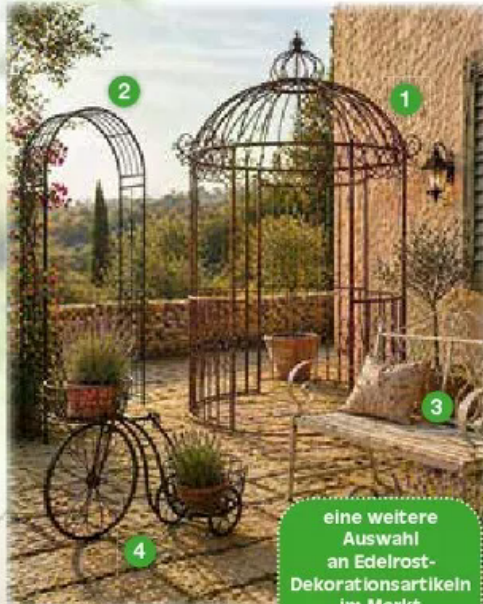

eine weitere Auswahl an Edelstahl-Dekorationsartikeln im Markt erhältlich

Edelrost-Dekoration

1. Metall-Pavillon, Maße ca. 180 x 80 x 290 cm 499,00€ 399,00 € -20%, Art.Nr. 25813649
2. Rosenbogen, Maße ca. 115 x 40 x 240 cm 89,99€ 69,99€ -22%, Art.Nr. 25813502
3. Bank Michael, Maße ca. 114 x 45 x 95 cm 99,99€ 79,99€ -20%, Art.Nr. 25813717
4. Deko Fahrrad Natalie, 34,99€ 29,99 € -14% Art.Nr. 25813571