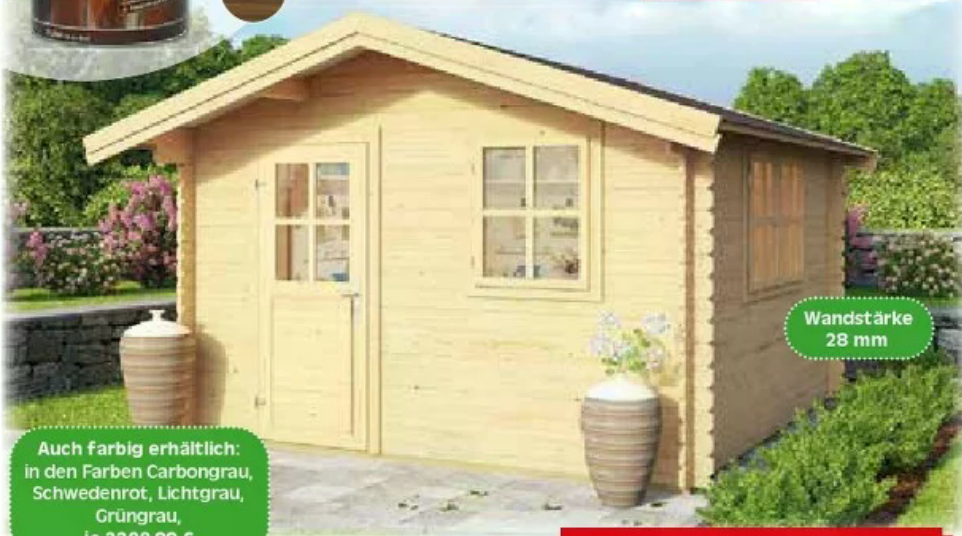

5 l Dose (1 l = 3.00 €)

Nur **14.99**
je

Wandstärke 28 mm

Auch farbig erhältlich: in den Farben Carbondgrau, Schwedenrot, Lichtgrau, Grüngrau, je 2299.00 €

Blockbohlenhaus Spree

nordisches Nadelholz naturbelassen, Vordach ca. 50 cm, Tür, Einzelfenster und Doppelfenster mit Echtglas und Sprossen, inkl. Fußboden, inkl. Zubehör, Sockelmaß ca. B 300 x T 300 cm, ca. H 245 cm, ohne Dachpappe und Dekoration, auf Bestellung erhältlich, Art.Nr.: 20359713