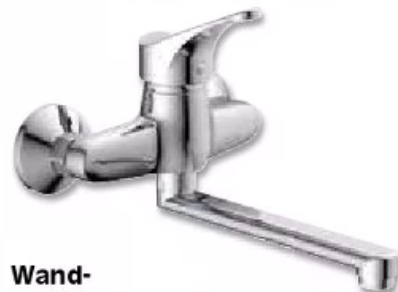

Nur
299.99
~~789.00~~

Wand-Spültischarmatur Attica

chrom, keramische Dichtscheiben, schwenkbarer Auslauf (Länge: 20 cm), Art.Nr.: 20399858

-22%
44.99
~~57.99~~

Stahl-Ausgussbecken

emailiert, weiß, inklusive Abfluss-Set, H x B x T ca. 38 x 51 x 33 cm, Art.Nr.: 20061818