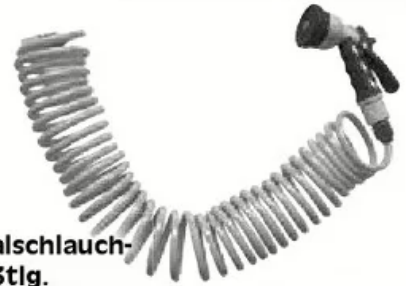

Rasenrakel
Griff aus Aluminium, Arbeitsbreite 890 mm, Art.Nr.: 25901959

Nur
29.99

DEAL!

Benzin Rasenmäher 46BA

- 2,6kW (3,5 PS)
 - 46cm Schnittbreite
 - 4 in1 Funktion (Auffangen, Heckauswurf, Seitenauswurf, Mulchen)
- Art.Nr. 25925429

Nur 169.00
UVP 199.00

Impulsregner

Impulsregner mit Erdspeiß inkl. Schmutzsieb als Voll- und Teilkreisregner einsetzbar Bewässerungsfläche ca. 300m² (bei 4bar)
Art.Nr.: 20854843

Nur 1.99
UVP 7.99

Spiralschlauch-Set 3tlg.