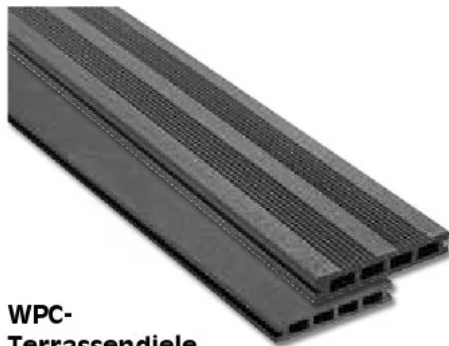

**WPC-Terrassendiele
Hohlkammer Aktion**

Holz-Kunststoff-Gemisch, anthrazit, Hohlkammerprofil, einseitig französisches Profil, die andere Seite glatt, ca. 2,20 m lang, ca. 2,0 cm stark, 13,5 cm breit, (m² = 22.16 €, Stück 6.58 €), Art.Nr.: 25079845

Nur
2.99
je lfdm