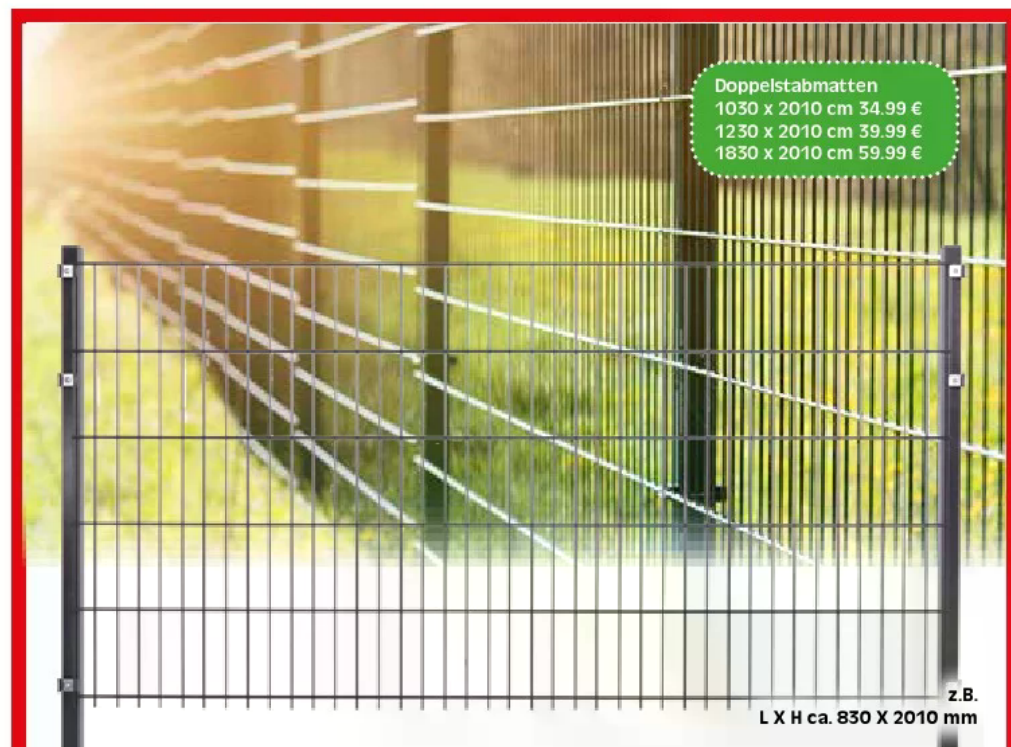

Nur
4.99
ab

Beton-Estrich

für innen und außen,
hohe Festigkeit,
frostbeständig, für
Fußbodenheizung
(Heizestriche) geeignet,
Art.Nr.: 518406000

25 kg Sack
(1 kg = 0.24 €)

Nur
5.99

Doppelstabmatten
1030 x 2010 cm 34.99 €
1230 x 2010 cm 39.99 €
1830 x 2010 cm 59.99 €