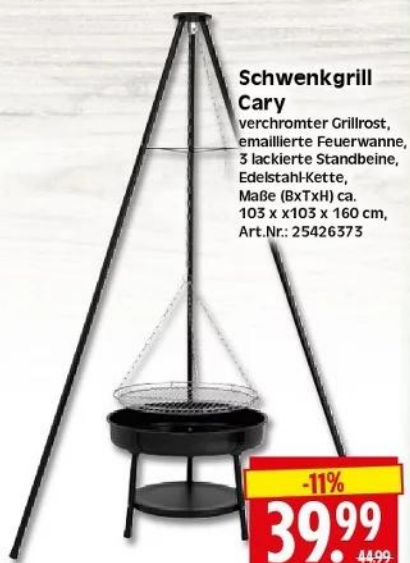

weber
**Master Touch
CBS E-5750**
GBS Grillrost, isolierter
Lüftungsschieber, extra
großer Aschetopf, integ-
rierte Grillhalterung,
Art.Nr.: 4355425004

Nur
249.00
~~299.00~~

M. GARDNER

Grillwagen Santa Fe
inkl. Warmhalterost, ca. 48 cm
Ø, Grillfläche 5 mm stark,
Art.Nr.: 20129967

-25%
29.99
~~39.99~~

**Grill- & Kamin
Anzündhilfe**
mit Holzwole, ideal für
Grill, Ofen und Kamin,
entspricht DIN 1860-3,
64 St., Art.Nr.: 4165553007

-16%
2.49
~~2.99~~

weber
**Holzkohle
Premium**
Art.Nr.: 21053599

10 kg Sack
(1 kg = 1.90 €)

-17%
18.99
~~22.99~~

**Schwenkgrill
Cary**
verchromter Grillrost,
emailierte Feuerwanne,
3 lackierte Standbeine,
Edelstahl-Kette,
Maße (BxTxH) ca.
103 x 103 x 160 cm,
Art.Nr.: 25426373