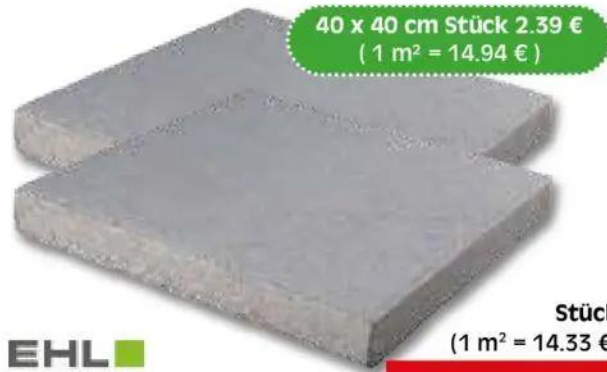

EHL
Gehwegplatte
verschiedene Größen, grau,
z.B. Maße L x B 30 x 30 cm,
Stärke 5 cm,
Art.Nr.: 21214271

40 x 40 cm Stück 2.39 €
(1 m² = 14.94 €)

Stück
(1 m² = 14.33 €)
Nur
1.29
ab