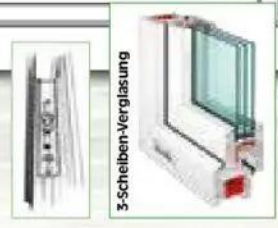

Kunststoff-Fenster

3-fach Verglasung, 70 mm Bautiefe, Stahlkern in Rahmen und Flügel, Pilzkopfverriegelung, 3-Scheiben-Verglasung, Art.Nr.: 20103521

z.B. 1000 x 1000 mm

Nur **139.00**