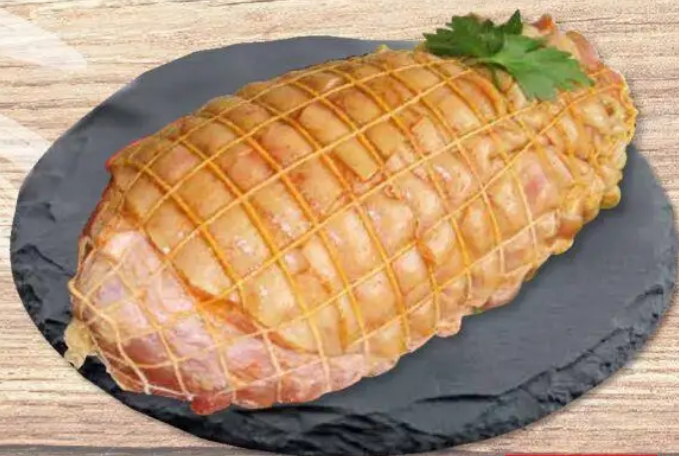

Ihr Super Woche

Entdecken Sie unsere

Spanferkel-Keule
ohne Knochen
küchenfertig gewürzt
100 g

Nur
1.59

Spanferkel
Krustenbraten
besonders lecker
100 g

Nur
1.49

Racks vom
Duroc Schwein
mit Speck und Schwarte,
zart und saftig
100 g

Nur
1.29

Spanferkel Rollbraten
küchenfertig gewürzt
100 g

Nur
1.59

Deutsches Dry Aged
Côte de Boeuf
das besondere Stück
Fleisch aus der Hochrippe
100 g

Nur
3.89

- Trockener Rotwein aus Südtirol.
- Fruchtbetont nach Kirsche und Himbeere, etwas Bittermandel. Am Gaumen stoffig, dabei sehr weich.
- Cote de Boeuf, Pizza, Wurst und Käse.