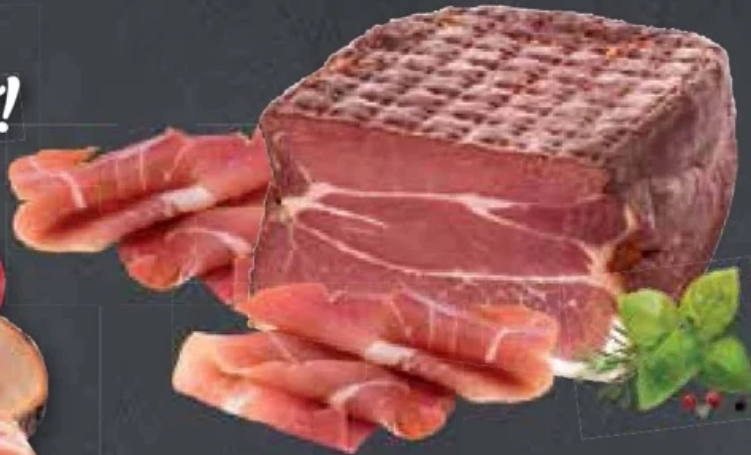

AUS DER HERKULES-QUALITÄTSMETZGEREI.

Krustenschinkenbraten
mit wenig Speck und Schwarte, saftige Scheiben, gluten- und laktosefrei
100 g

-27%
1.89 2.59

Deutsches Corned Beef
für einen kalorienarmen Brotbelag
100 g

-13%
1.99 2.29

Braunschweiger Mettwurst
im Ring, pikant im Geschmack, mit oder ohne Knoblauch
je 100 g

-22%
1.79 2.29

Nur das Beste für Ihre Brotzeit!

Frischwurst-Aufschnitt
gemischt, ohne Bierschinken, verschiedene, leckere Sorten, alle Sorten sind gluten- und laktosefrei
je 100 g

-44%
SUPER-KNÜLLER
0.89 1.59

Schwarzwälder Schinken
handgesalzen, mild-würzig, in feinem Tannenrauch geräuchert, gluten- und laktosefrei
100 g

-30%
SUPER-KNÜLLER
1.89 2.69

Knacker
Brühwürstchen im Naturdarm, schmecken kalt oder heiß, glutenfrei
100 g