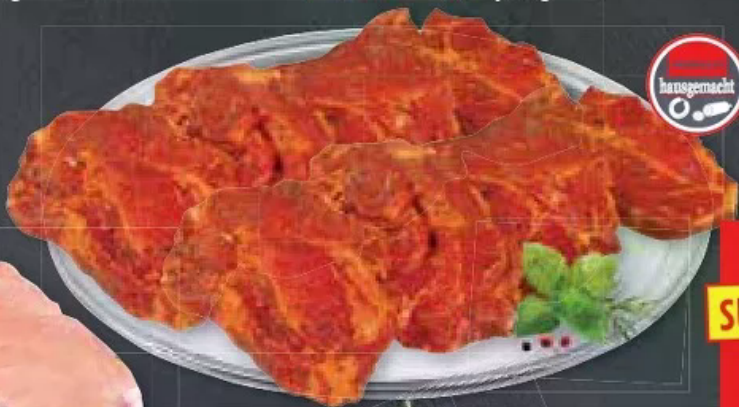

**Zwiebelrollbraten**  
von der Schweineschulter,  
pikant mit geräuchertem  
Bauchfleisch, Salami,  
Zwiebeln und Senf gefüllt  
1 kg

**-29%**  
**8.49** 11.90

**Paprika-Gulasch**  
vom Schwein,  
herzhaft gewürzt  
1 kg

**-39%**  
**8.49** 13.90

**Frischer Schweinenacken**  
ohne Knochen, am Stück oder  
geschnitten, saftige Qualität  
je 1 kg

**-39%**  
**7.90** 12.90

*Deftiges vom  
Schwein-  
einfach lecker!*

**Zwiebelsteaks**  
aus dem saftigen  
Schweinenacken  
grillfertig mariniert  
je 100 g