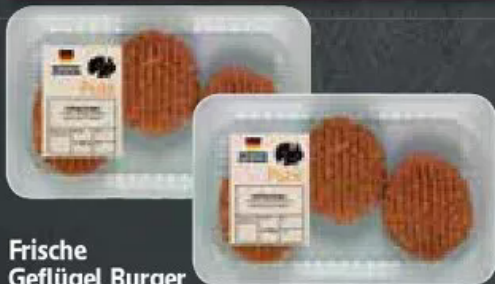

Frischgeflügel in Selbstbedienung

**Frische
Geflügel Burger**
z. B. 399 g Packung
(1 kg = 8.25 €)

Nur
3.29