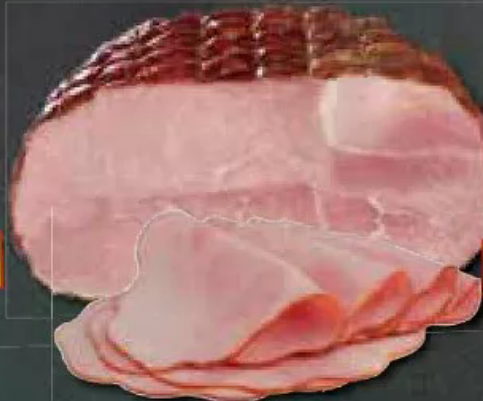

-45%
SUPER-KNÜLLER
0.88
1.59