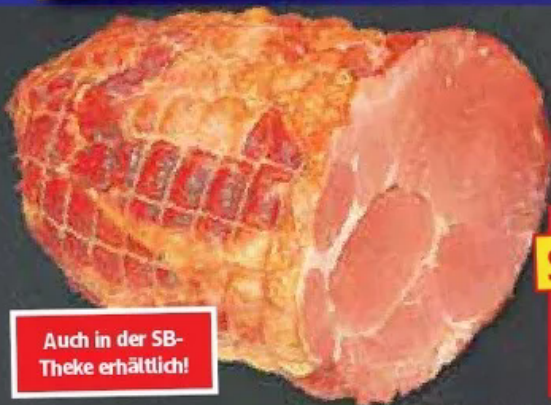

JUBI-KNÜLLER
3.95

Pizzabraten
aus der Schweineschulter,
herzhaft gefüllt,
mit einer mediterranen
Würzung
1 kg

Nur
8.49

Suppenfleisch
ohne Knochen, ideal
für eine klare Brühe
100 g

Nur
1.49

Rindersteaks
aus der mageren und
zarten Rinderhuf
geschnitten, natur
oder mariniert,
immer ein Genuss
100 g

SUPER-KNÜLLER
2.49

Kaiser-Kasseler
aus dem saftigen
Schweinenacken,
rauchig und mild gewürzt
1 kg

SUPER-KNÜLLER
6.99

Schweine-
bauchscheiben
natur oder lecker verschieden
mariniert
je 100 g = 0.89 €

Frischer Schweinebauch
am Stück, mager
zugeschnitten ob im Ofen
saftig gebraten oder
gekocht, ein herzhafter Genuss
1 kg

-19%
SUPER-KNÜLLER
7.99
990

Auch in der SB-
Theke erhältlich!

Frischgeflügel
in Selbstbedienung

Frischer,
deutscher
Pfannen-
Genuss
aus der
Oberkeule,
nach Gyros
Art mariniert
z. B. 400 g
Packung
(1 kg = 10.99 €)
verschiedene
Gewichte