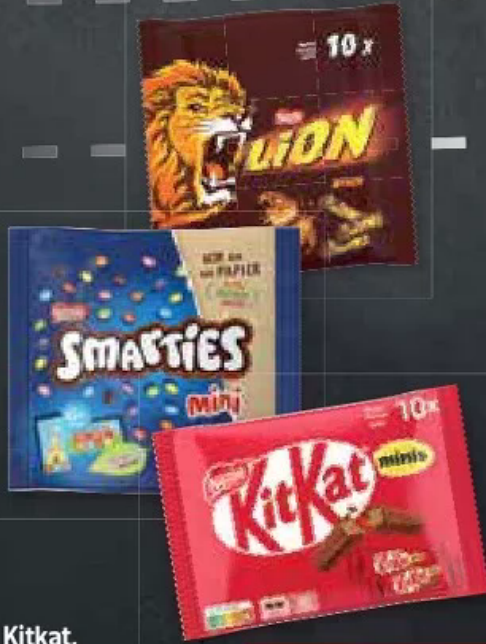

Kitkat, smarties, Nuts oder Lion mini's
verschiedene Sorten
je 144 g – 185 g Beutel
(1 kg = 13.46 – 17.29 €)

-48%
SUPER-KNÜLLER
2.49
4.79