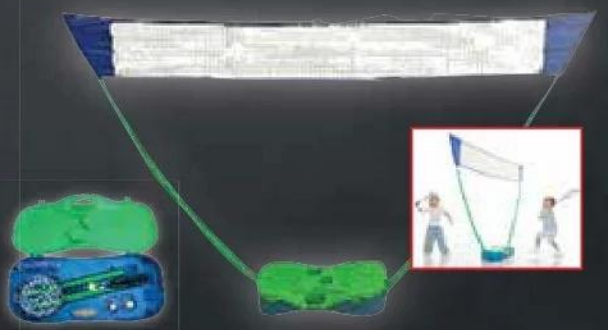

Nur
je 7.99
UVP**22,49

emsa
Frischhaltedosen-Set
„Clip & Close“
Aus Kunststoff. Set bestehend aus: 5x 0,8 Liter. Mit transportsicherem Clipverschluss. 100% hygienisch. 100% dicht.

Nur
12.99
UVP**26,99

Broszio Slushy Maker
Toy Story 5
Genial einfach durch Rapid Freeze Technology™: Einfrieren, Einfüllen, Durchnetzen und Genießen

Nur
je 14.99
UVP**19,99

Danke-Knüller

Damen Handtasche
In verschiedenen Modellen und Farben.

1 UVP 29,99 € **je 14,99 €**

2 UVP 49,99 € **je 19,99 €**

SUPER-KNÜLLER
ab 14.99
UVP** 29,99

Badminton Komplett-Set
besteht aus einer multifunktionalen Basis, die auch als Tragekoffer dient. Zusätzlich enthalten sind 2 hochwertige Badmintonschläger, 2 Federbälle, sowie ein Netz. Maße Netz ca. 300x15 cm. ab 5 Jahren.