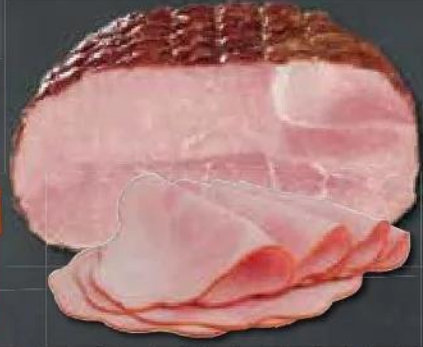

-25%
1.49 1.99

Fleischkäse-Sortiment
eigene Herstellung mit
verschiedenen leckeren Zutaten,
als Aufschnitt oder in dickeren
Scheiben zum Braten
je 100 g

Nur
1.59

*Nur das Beste
für Ihre Brotzeit!*

Frische Knackmettwurst
„Schwälmer Art“ oder
„Thüringer Art“
aromatische rauchfrische Qualität,
beide Artikel sind gluten-
und laktosefrei
je 100 g

-45%
SUPER-KNÜLLER
0.99 1.79

-28%
SUPER-KNÜLLER
1.79 2.49

Farmer-Schinken
saftige, aromatische Scheiben,
glutenfrei
100 g

-22%
SUPER-KNÜLLER
1.79 2.29

Fleisch & Wurst in Selbstbedienung

Geflügel-Fleischwurst
mit Knoblauch
oder ohne Knoblauch
je 400 g Stück
(1 kg = 6.98 €)