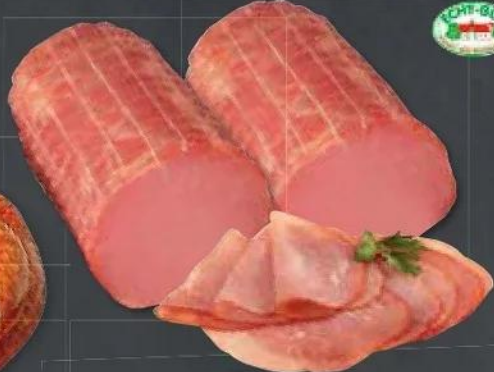

-25%
1.49 1.99

Fleischkäse-Sortiment
eigene Herstellung mit
verschiedenen leckeren Zutaten,
als Aufschnitt oder in dickeren
Scheiben zum Braten
je 100 g

Nur
1.59

*Nur das Beste
für Ihre Brotzeit!*

Frische Knackmettwurst
„Schwälmer Art“ oder
„Thüringer Art“
aromatische rauchfrische Qualität,
beide Artikel sind gluten-
und laktosefrei
je 100 g

-45%
SUPER-KNÜLLER
0.99 1.79

-28%
SUPER-KNÜLLER
1.79 2.49

Farmer-Schinken
saftige, aromatische Scheiben,
glutenfrei
100 g

-22%
SUPER-KNÜLLER
1.79 2.29

Fleisch & Wurst in Selbstbedienung

Geflügel-Fleischwurst
mit Knoblauch
oder ohne Knoblauch
je 400 g Stück
(1 kg = 6.98 €)