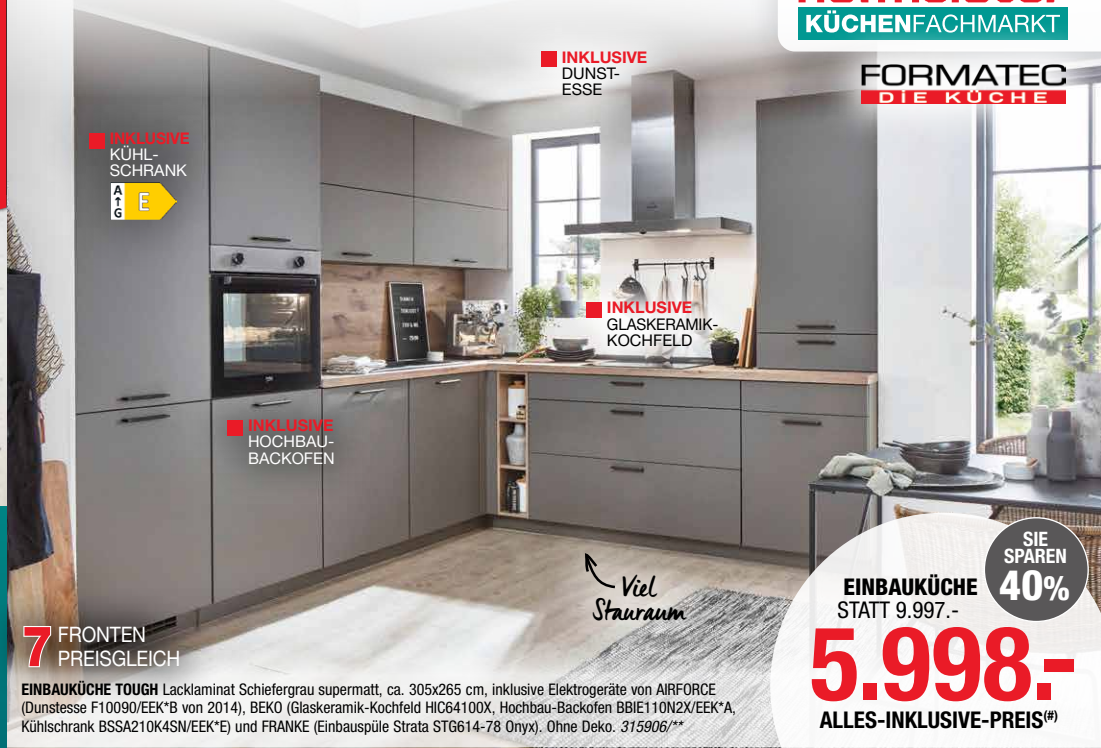

BIS ZU **1/2**
PREIS
AUF IHRE **KÜCHE** (**)

10x FÜR SIE DA – GANZ IN IHRER NÄHE!

hofmeister
KÜCHENFACHMARKT

FORMATEC
DIE KÜCHE

NEU
10x KÜHL-SCHRANK
GEFÜLLT (KF)
IM GESAMTWERT VON
1.000€

7 FRONTEN
PREISGLEICH

EINBAUKÜCHE TOUGH Lacklaminat Schiefergrau supermatt, ca. 305x265 cm, inklusive Elektrogeräte von AIRFORCE (Dunstesse F10090/EEK*B von 2014), BEKO (Glaskeramik-Kochfeld HIC64100X, Hochbau-Backofen BBIE110N2X/EEK*A, Kühlschrank BSSA210K4SN/EEK*E) und FRANKE (Einbauspüle Strata STG614-78 Onyx). Ohne Deko. 315906/**

INKLUSIVE
DUNST-
ESSE

INKLUSIVE
GLASKERAMIK-
KOCHFELD

INKLUSIVE
HOCHBAU-
BACKOFEN

Viel
Stauraum

SIE SPAREN
40%

EINBAUKÜCHE
STATT 9.997.-

5.998.-

ALLES-INKLUSIVE-PREIS(†)

+
GRATIS
LIEFERUNG &
MONTAGE (†)