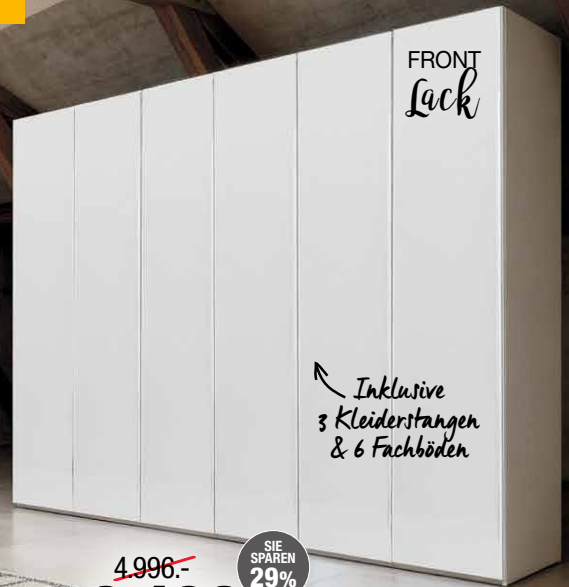

SIE SPAREN
35%

Inklusive
Kaltschaum-
topper

Komforthöhe

Liegefläche ca. 180 cm

GROSSE
STOFF
AUSWAHL

5
garantie

BOXSPRINGBETT „CUELLO“ Bezug Stoff, Liegefläche ca. 180x200 cm, schwebende Optik, Box Taschenfederkern, Tonnentaschenfederkern-Matratze Soft & Medium, Kaltschaumtopper, ca. 180x200 cm, Höhe ca. 7 cm. Ohne Kissen, Tagesdecke, Nachtkonsole & Deko statt ~~2.799.-~~ **1.798.-**. 2520253

DREHTÜRENSCHRANK „MAGNUS“ 6-türig, Außen: Lack Gletscher, inklusive 6 Fachböden & 3 Kleiderstangen, ca. 302x243x65,5 cm statt ~~4.996.-~~ **3.498.-**. 2522611/99

FRONT
Lack

Inklusive
3 Kleiderstangen
& 6 Fachböden

~~4.996.-~~
3.498.-
DREHTÜRENSCHRANK

SIE SPAREN
29%

20% +
MÖBELRABATT AUF
ALLES. ⁽²⁵⁾

Riesige Auswahl an Boxspringbetten

Inklusive
Kopfteil-
verstellung

Inklusive
Visco-Topper

Komforthöhe

Liegefläche ca. 180 cm