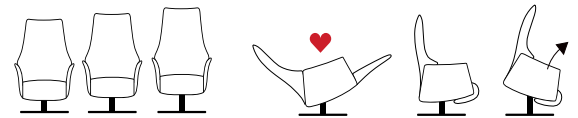

S-LOUNGER 7911

- Größen S M L
- 1, 2, 3 motorig
- Herzwaage ♥
- Aufstehhilfe
- Aufstehhilfe Herzwaage ♥
- verschiedene Untergestelle
- Funkfernbedienung und APP
- elektrische Kopfteilverstellung
- Luftkissenmassage im Rücken
- Sitz-Rücken-Heizung
- kabellos mit Akku

Was einst als kleine Werkstatt in Taufkirchen begann, hat sich längst zu einem der größten Polstermöbelhersteller Europas entwickelt, der international agiert und europaweit produziert. Seit 75 Jahren kreiert himolla hochwertige Sitzmöbel mit Leidenschaft, Sachverstand und dem Gewissen etwas Gutes für die Region zu tun. himolla steht für preisgekröntes Design, höchsten Komfort, technische Raffinessen vom Funktionsarmteil bis zum motorischen Hightec-Beschlag, eine immense Planungsvielfalt und vorzügliche Bezugsmaterialien.

200 Leder und 600 Stoffe
3-fache himolla 5-jahres Garantie

S-LOUNGER 7582 7583 7584

- Größen S M L
- 1, 2, 3 motorig
- Herzwaage ♥
- Aufstehhilfe
- Aufstehhilfe Herzwaage ♥
- verschiedene Untergestelle
- Funkfernbedienung und APP
- elektrische Kopfteilverstellung
- Luftkissenmassage im Rücken
- Sitz-Rücken-Heizung
- kabellos mit Akku

MODELL S-LOUNGER 7582

OPTIONAL HERZWAAGE

MODELL S-LOUNGER 7584