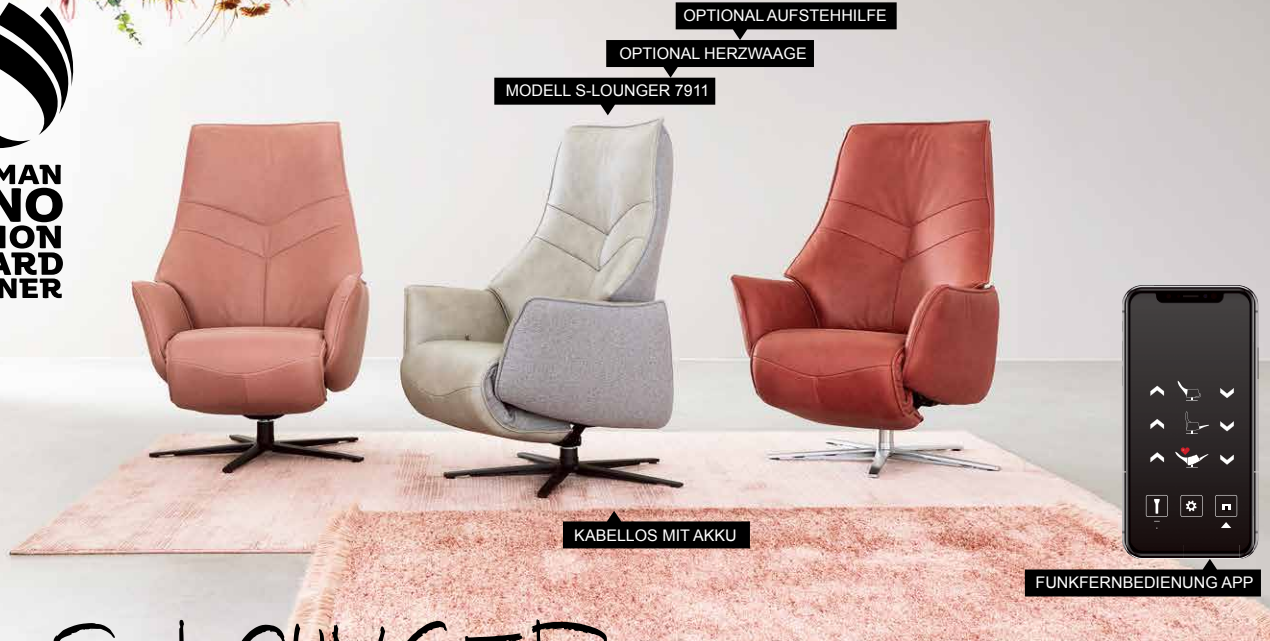

GERMAN
INNOVATION
AWARD
WINNER

S-LOUNGER