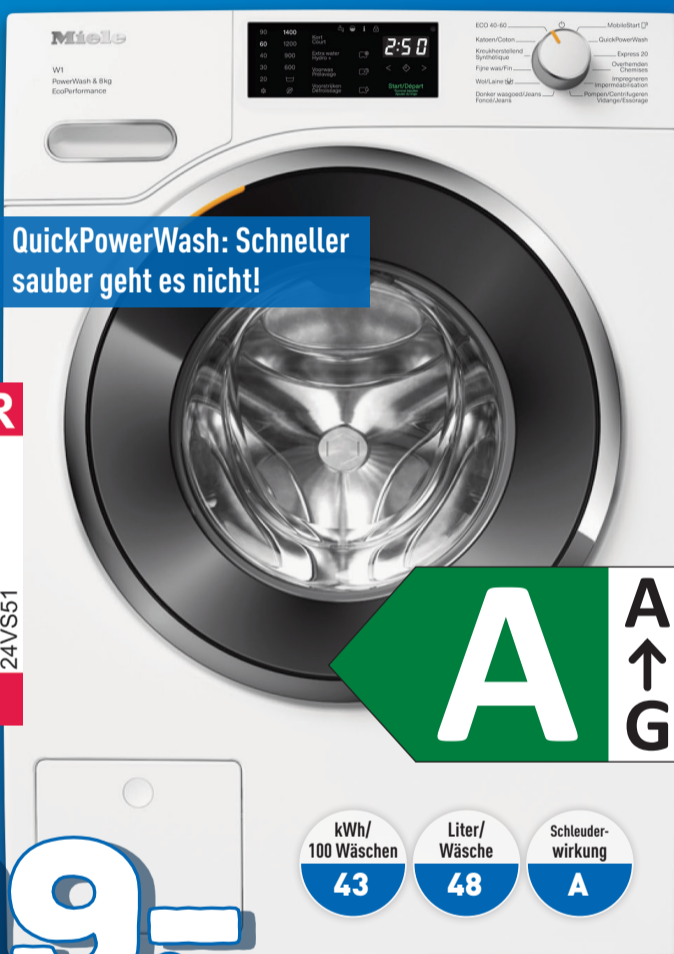

QuickPowerWash: Schneller
sauber geht es nicht!

A
A ↑ G

kWh/100 Wäschen **43**
Liter/Wäsche **48**
Schleuderwirkung **A**

TESTSIEGER

Stiftung Warentest **GUT (1,7)**
Im Test: 9 Waschmaschinen (Frontlader 1400 U/min, 8 kg Wäsche)
Ausgabe 11/2024
www.test.de

WVE 460 WPS

~~1379,-~~

1199,-

**SPAR
DICH
SAUBER!**

WÄRMEPUMPENTROCKNER MIELE TCA 230 WP

- ★ Füllmenge: 7 kg
- ★ leicht zu reinigen
- ★ ProfiEco Motor
- ★ PerfectDry
- ★ Knitterschutz
- ★ Miele-Schontrummel
- ★ auf 20 Jahre Lebensdauer getestet