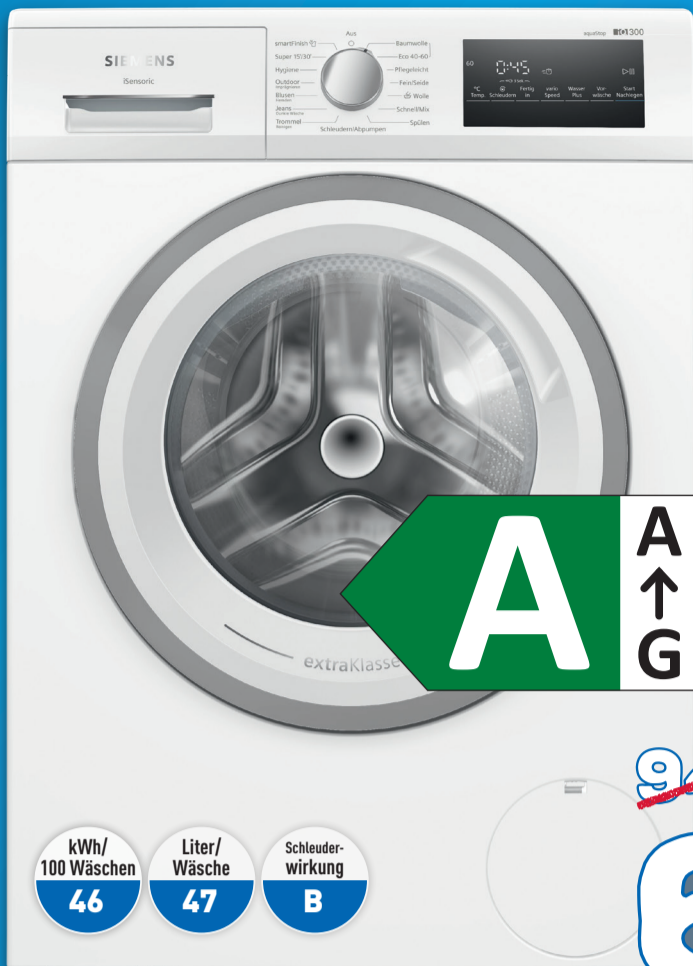

- ★ Füllmenge: 8 kg
- ★ AutoDry-Technik
- ★ Option halbe Beladung
- ★ EasyClean
- ★ Trommelinnenbeleuchtung

~~1249,-~~

666,-

**WASCHMASCHINE
SIEMENS WM 14 N 299**

- ★ 1.400 U/Min.
- ★ Füllmenge: 8 kg
- ★ Aqua-Stop-System
- ★ Schontrummel
- ★ glättet Knitterfalten mit Dampf
- ★ LED-Display für einfache Bedienung
- ★ zeitverkürzte Programme