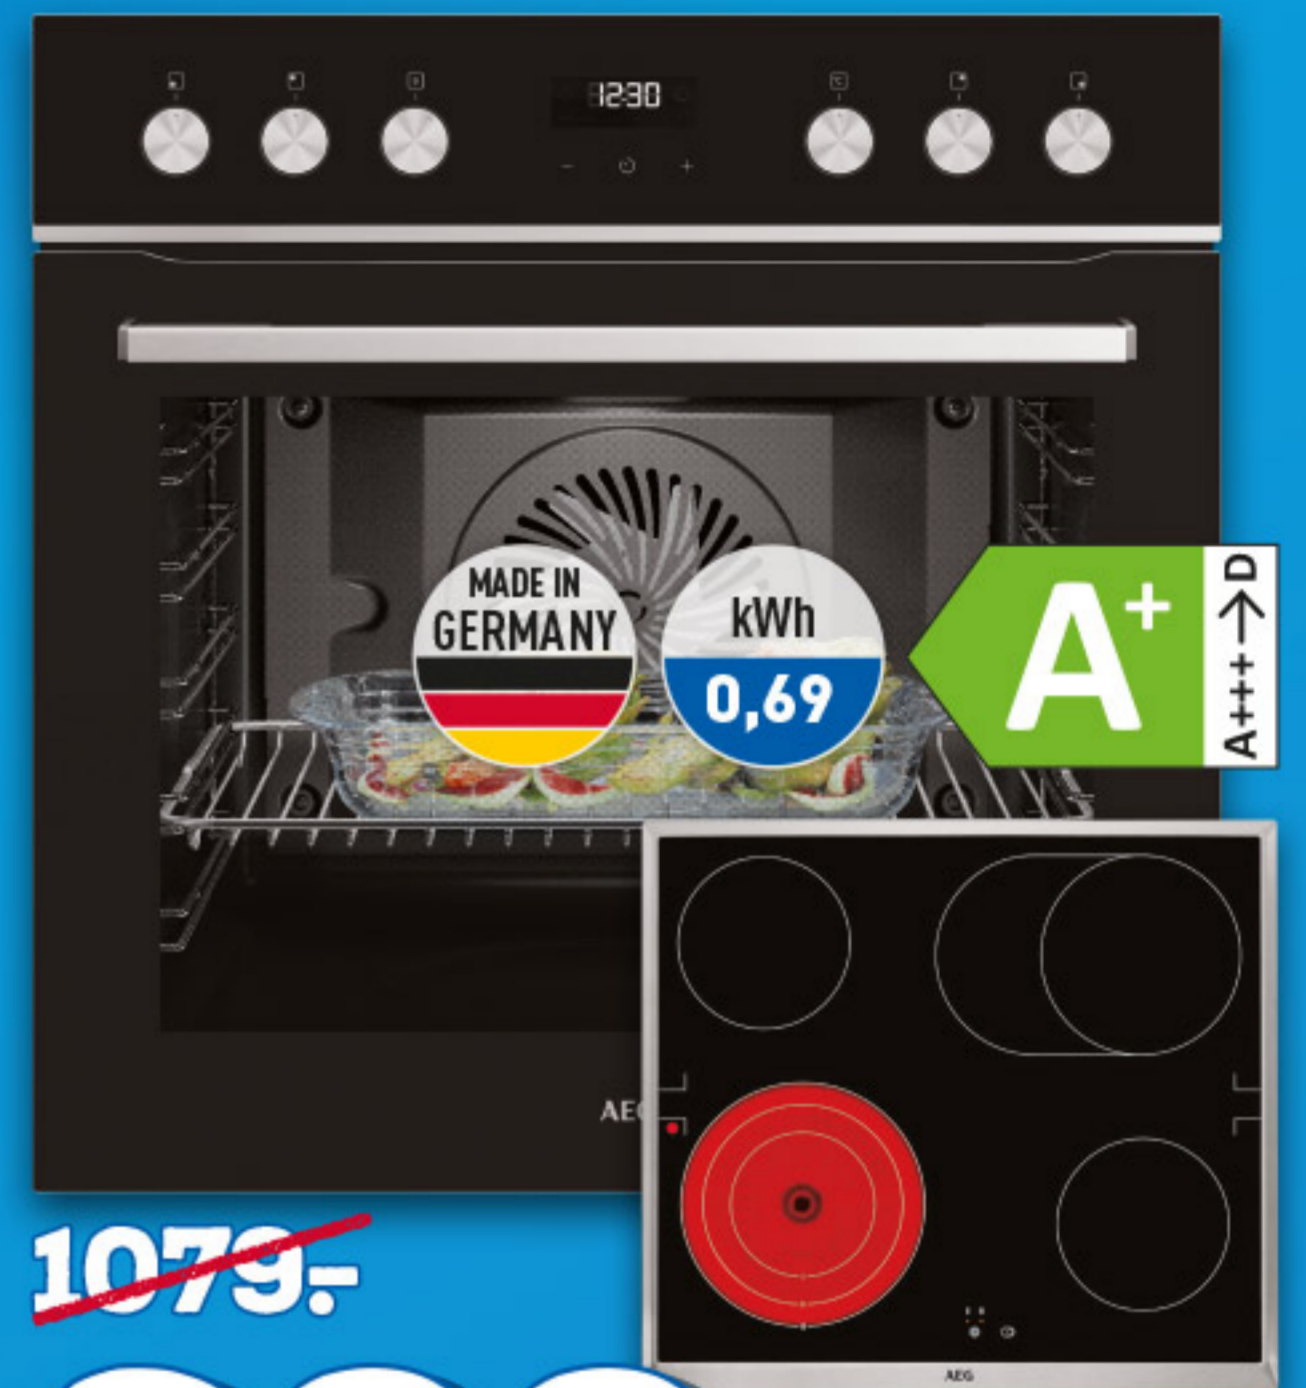

~~779,-~~
549,-

EINBAUHERDSET SIEMENS MKE BLACK EM

- ★ inkl. Ceranfeld mit Zweikreis- und Bräterzone
- ★ Backofen mit 66 Liter Volumen
- ★ 5 Beheizungsarten
- ★ Elektronikuhr
- ★ 2-fach-Auszug
- ★ Schnellaufheizen

~~1139,-~~
699,-

EINBAUHERDSET AEG FHHS 24 M 03

- ★ inkl. Ceranfeld mit Dreikreis- und Bräterzone
- ★ 71-Liter-Backofen
- ★ Aqua-Reinigungsfunktion
- ★ SoftClosing
- ★ 8 Beheizungsarten
- ★ Teleskopschiene

~~1079,-~~
899,-

EINBAUHERDSET NEFF HLE 210

- ★ inkl. Ceranfeld mit Zweikreis- und Bräterzone
- ★ Backofen mit 71 Litern Inhalt
- ★ EasyClean
- ★ Auszug
- ★ 7 Beheizungsarten
- ★ 3-D-Heißluft

~~1599,-~~
999,-