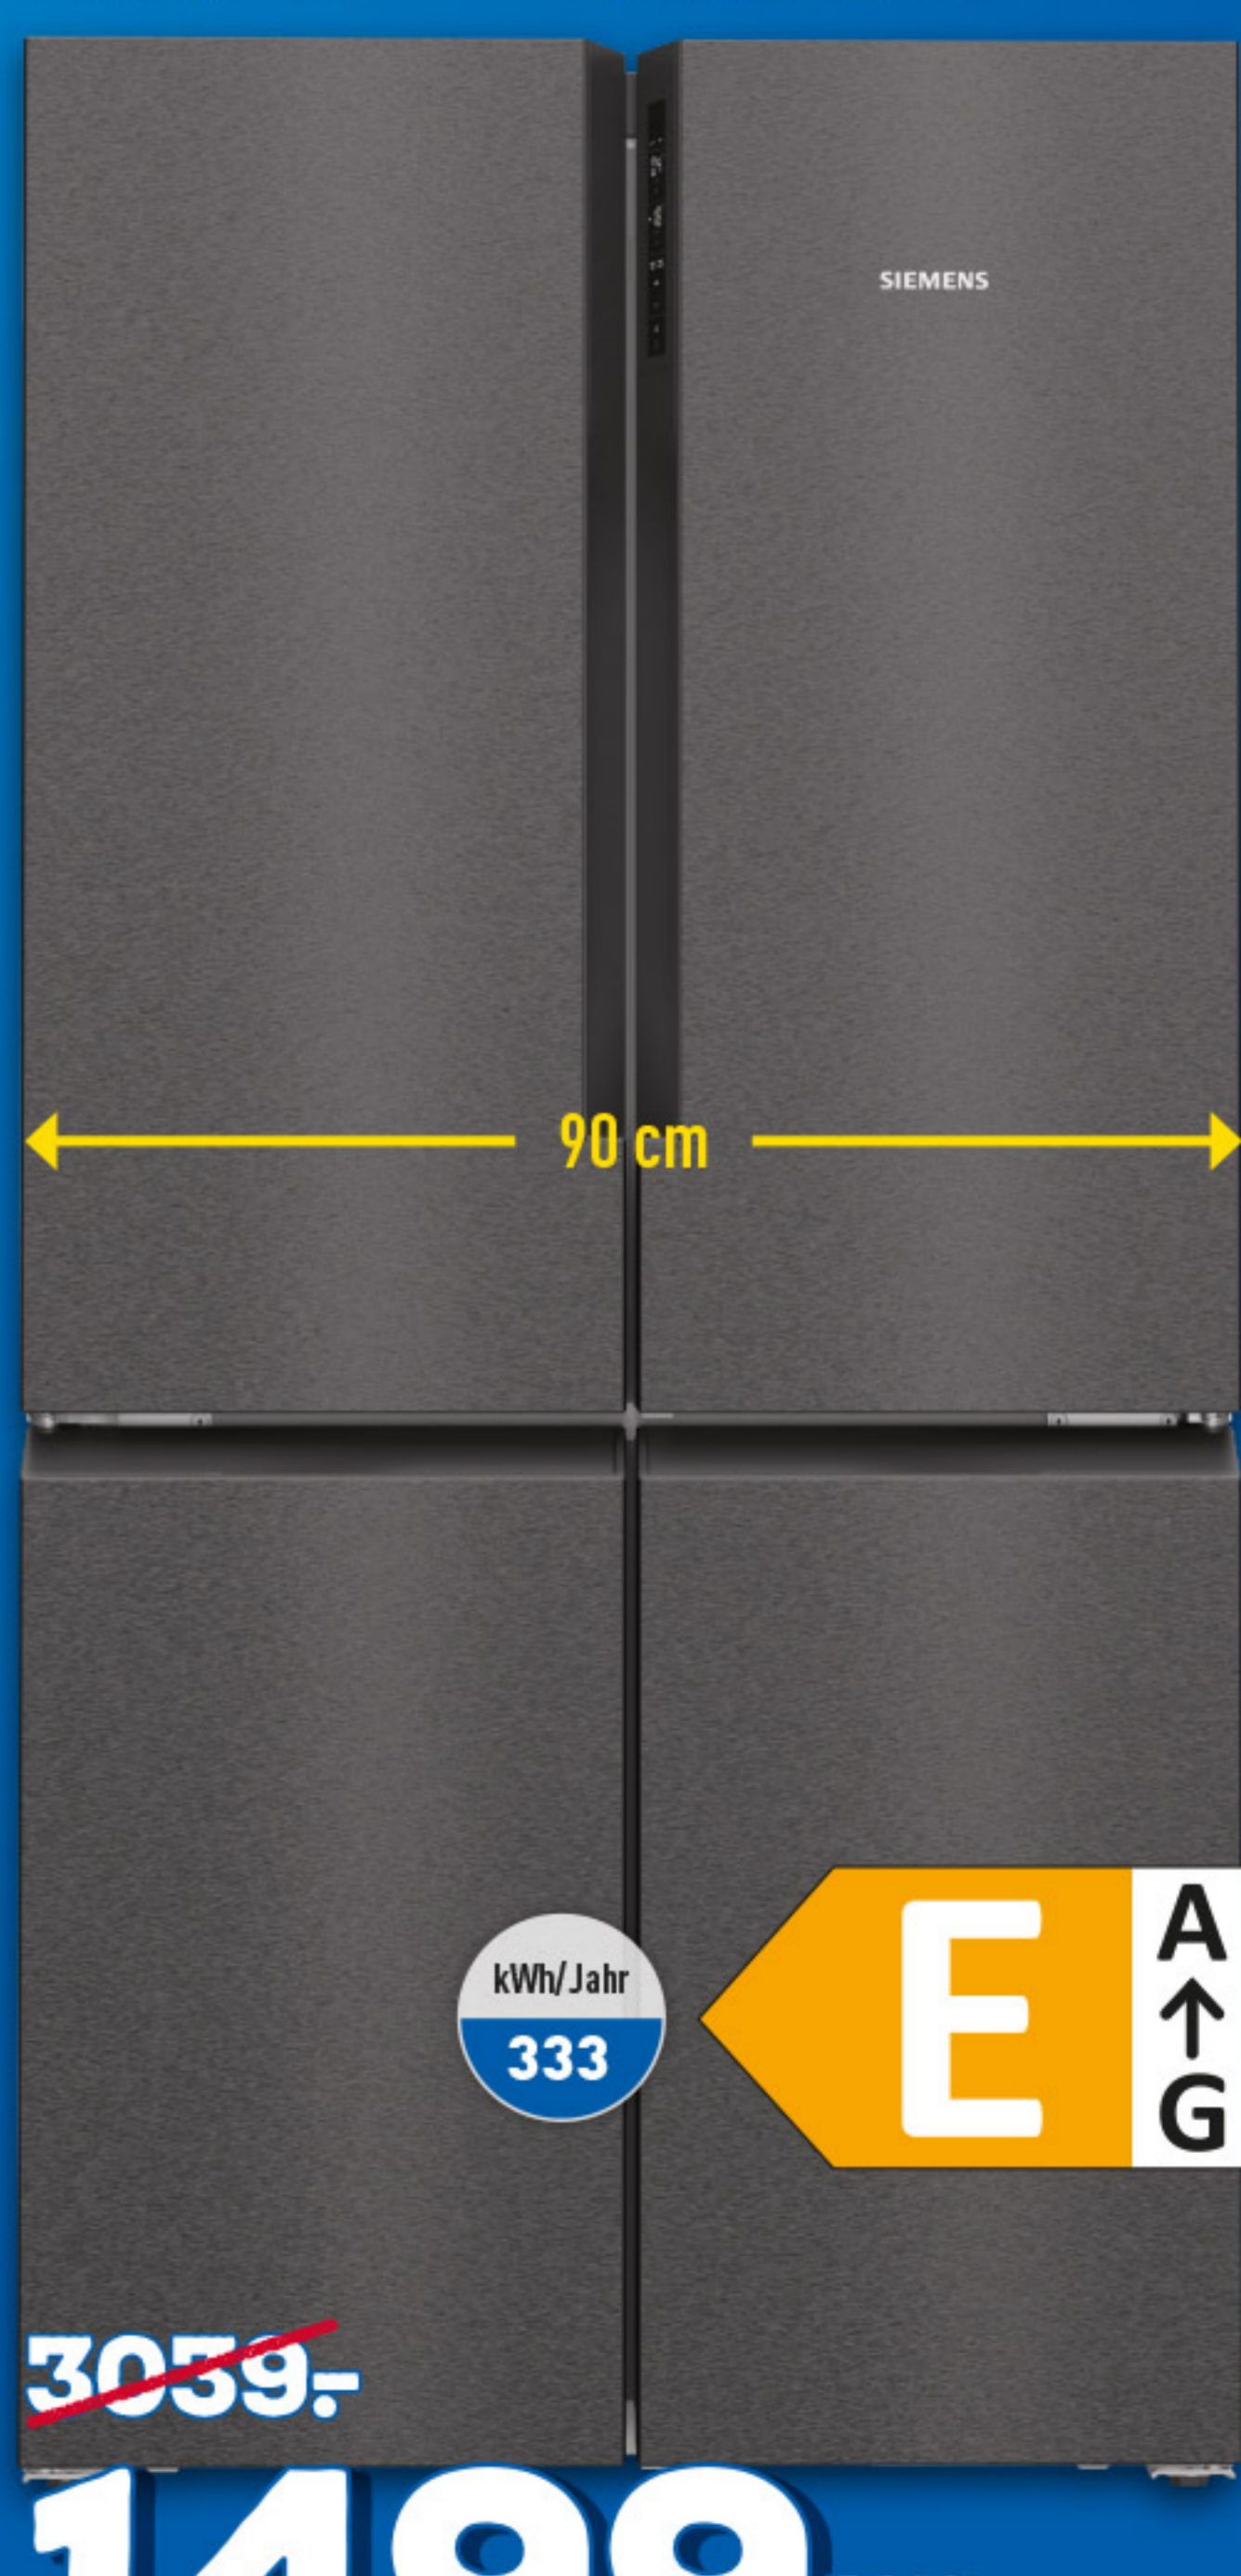

90 cm

kWh/Jahr **333** **E** A ↑ G

~~3059,-~~
1499,-