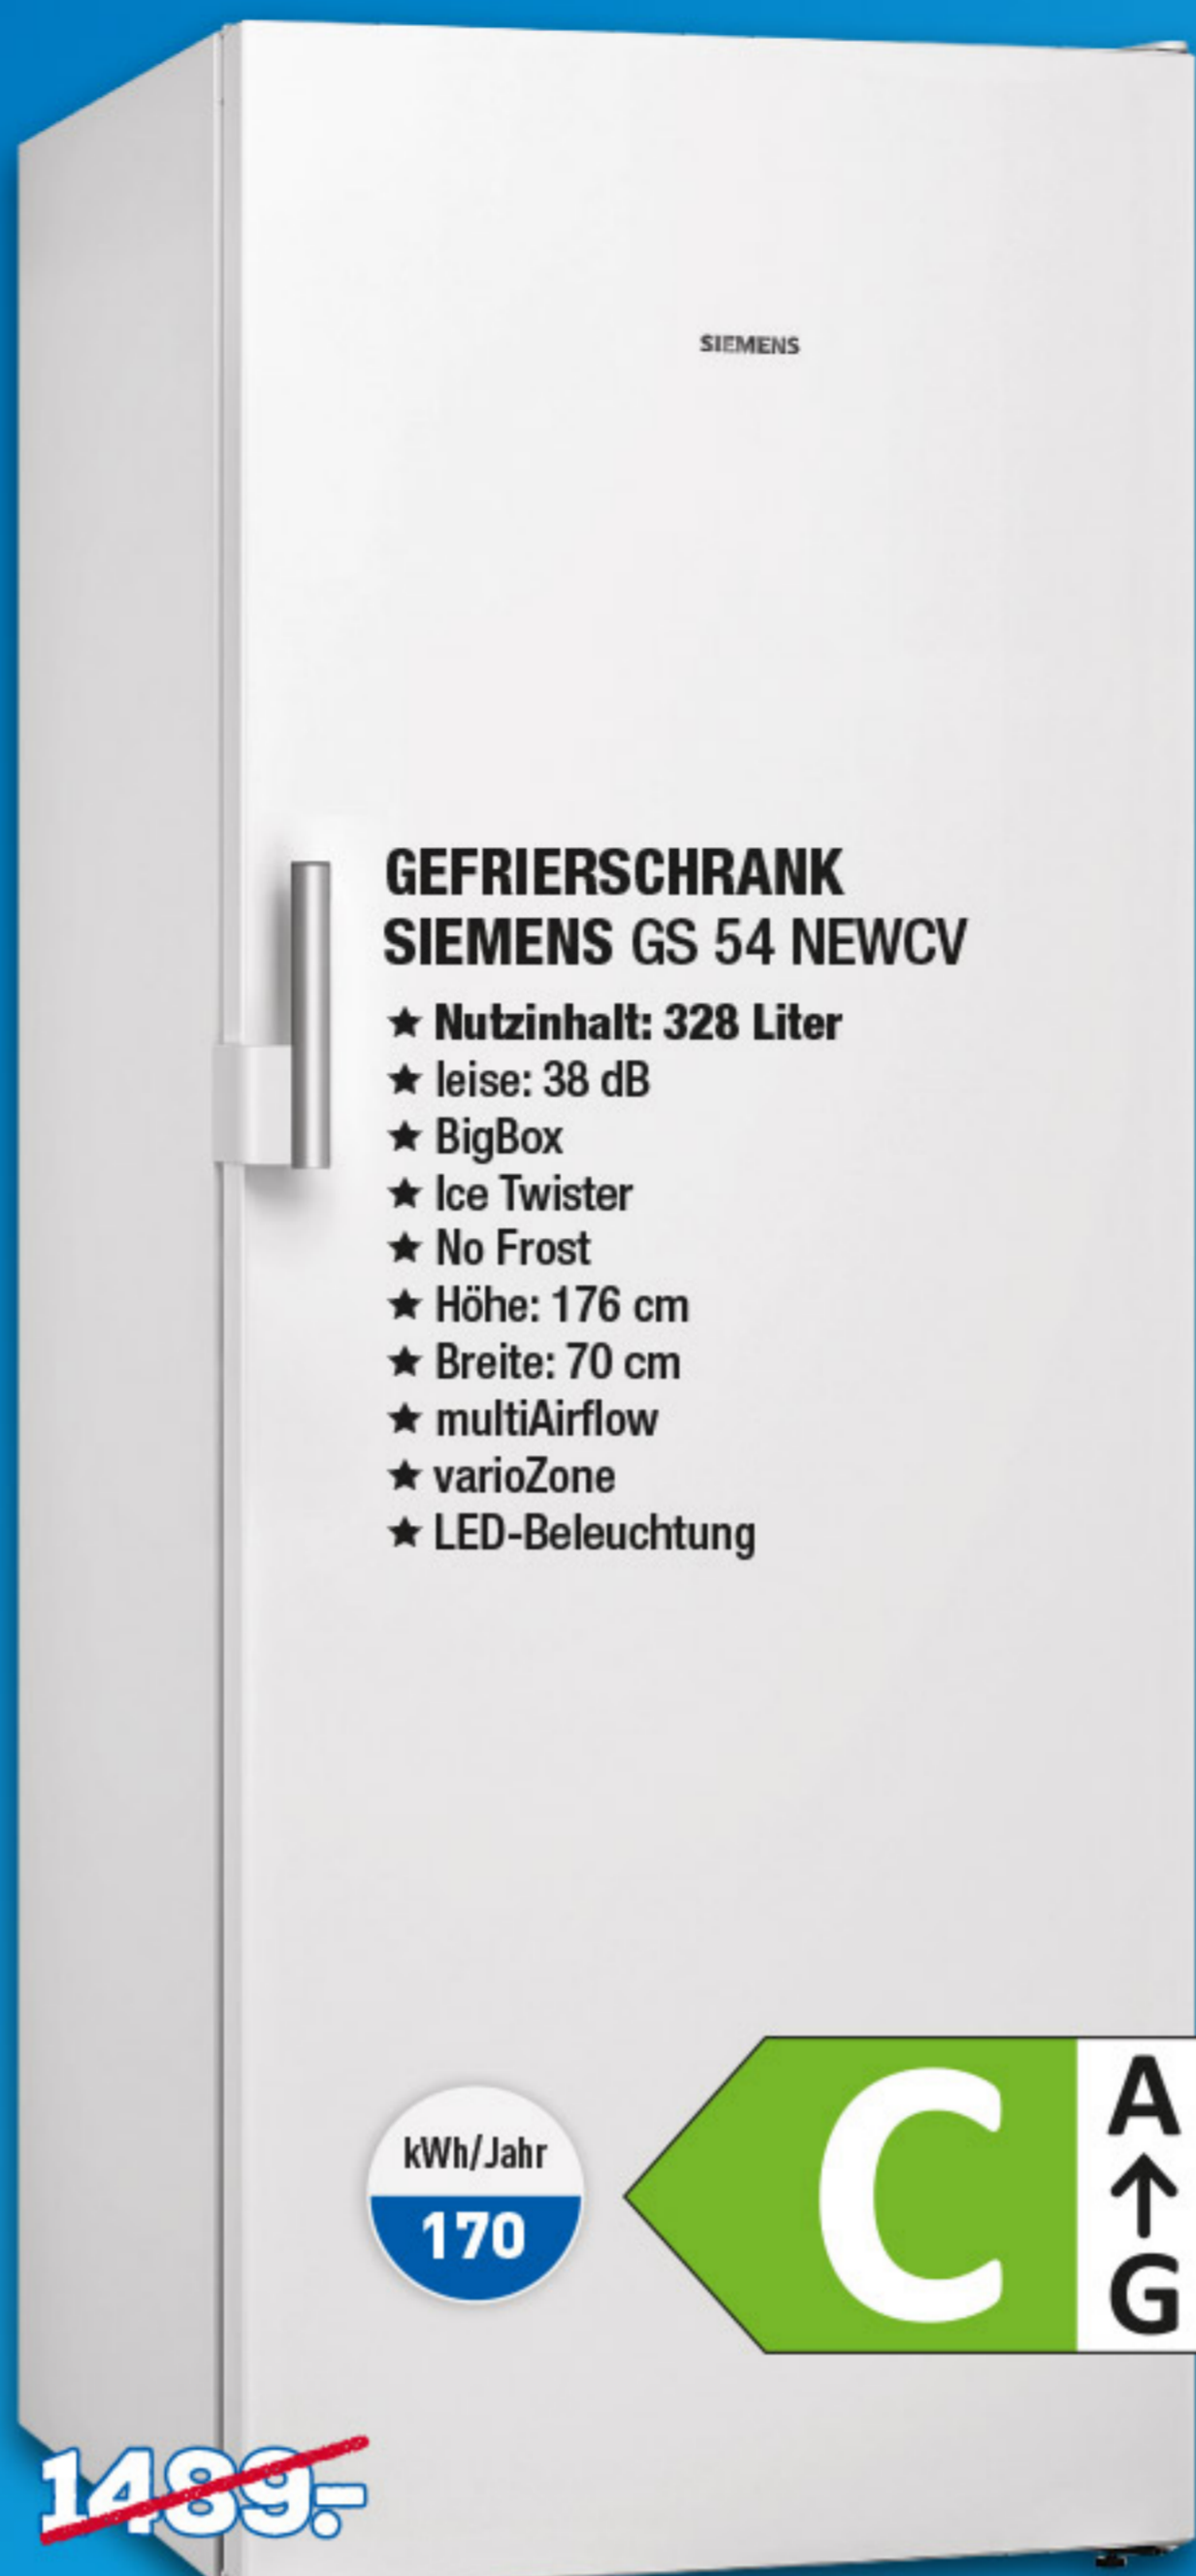

A

A
↑
G

~~1499.-~~
799.-

in Edelstahl oder
Dark Inox lieferbar

GEFRIERKOMBINATION SIEMENS MK 69 KGSLCA

- ★ **Nutzzinhalt: 343 Liter**
- ★ Edelstahl-Look
- ★ Low-Frost
- ★ LED-Beleuchtung
- ★ hyperFresh Box
- ★ Höhe: 200 cm
- ★ BigBox

kWh/Jahr
149

C

A
↑
G

~~1259.-~~
799.-

GEFRIERSCHRANK MIELE FN 4322 C WS

- ★ **Nutzzinhalt: 200 Liter**
- ★ No Frost
- ★ sehr leise: 35 dB
- ★ SuperFrost
- ★ XXL-Box

griffloses Design dank integrierter Griffmulde

kWh/Jahr **142** **C** A ↑ G

~~1099,-~~
899,-

GEFRIERSCHRANK SIEMENS GS 54 NEWCV

- ★ **Nutzzinhalt: 328 Liter**
- ★ leise: 38 dB
- ★ BigBox
- ★ Ice Twister
- ★ No Frost
- ★ Höhe: 176 cm
- ★ Breite: 70 cm
- ★ multiAirflow
- ★ varioZone
- ★ LED-Beleuchtung

kWh/Jahr **170** **C** A ↑ G

~~1489,-~~
1111,-

GEFRIERSCHRANK LIEBHERR FNA 6625

- ★ **Nutzzinhalt: 260 Liter**
- ★ No Frost
- ★ Höhe: 146 cm
- ★ Breite: 70 cm
- ★ Touch-Display
- ★ Stromausfallalarm
- ★ spülmaschinengeeignete Ausstattung
- ★ Super-Frost-Automatik