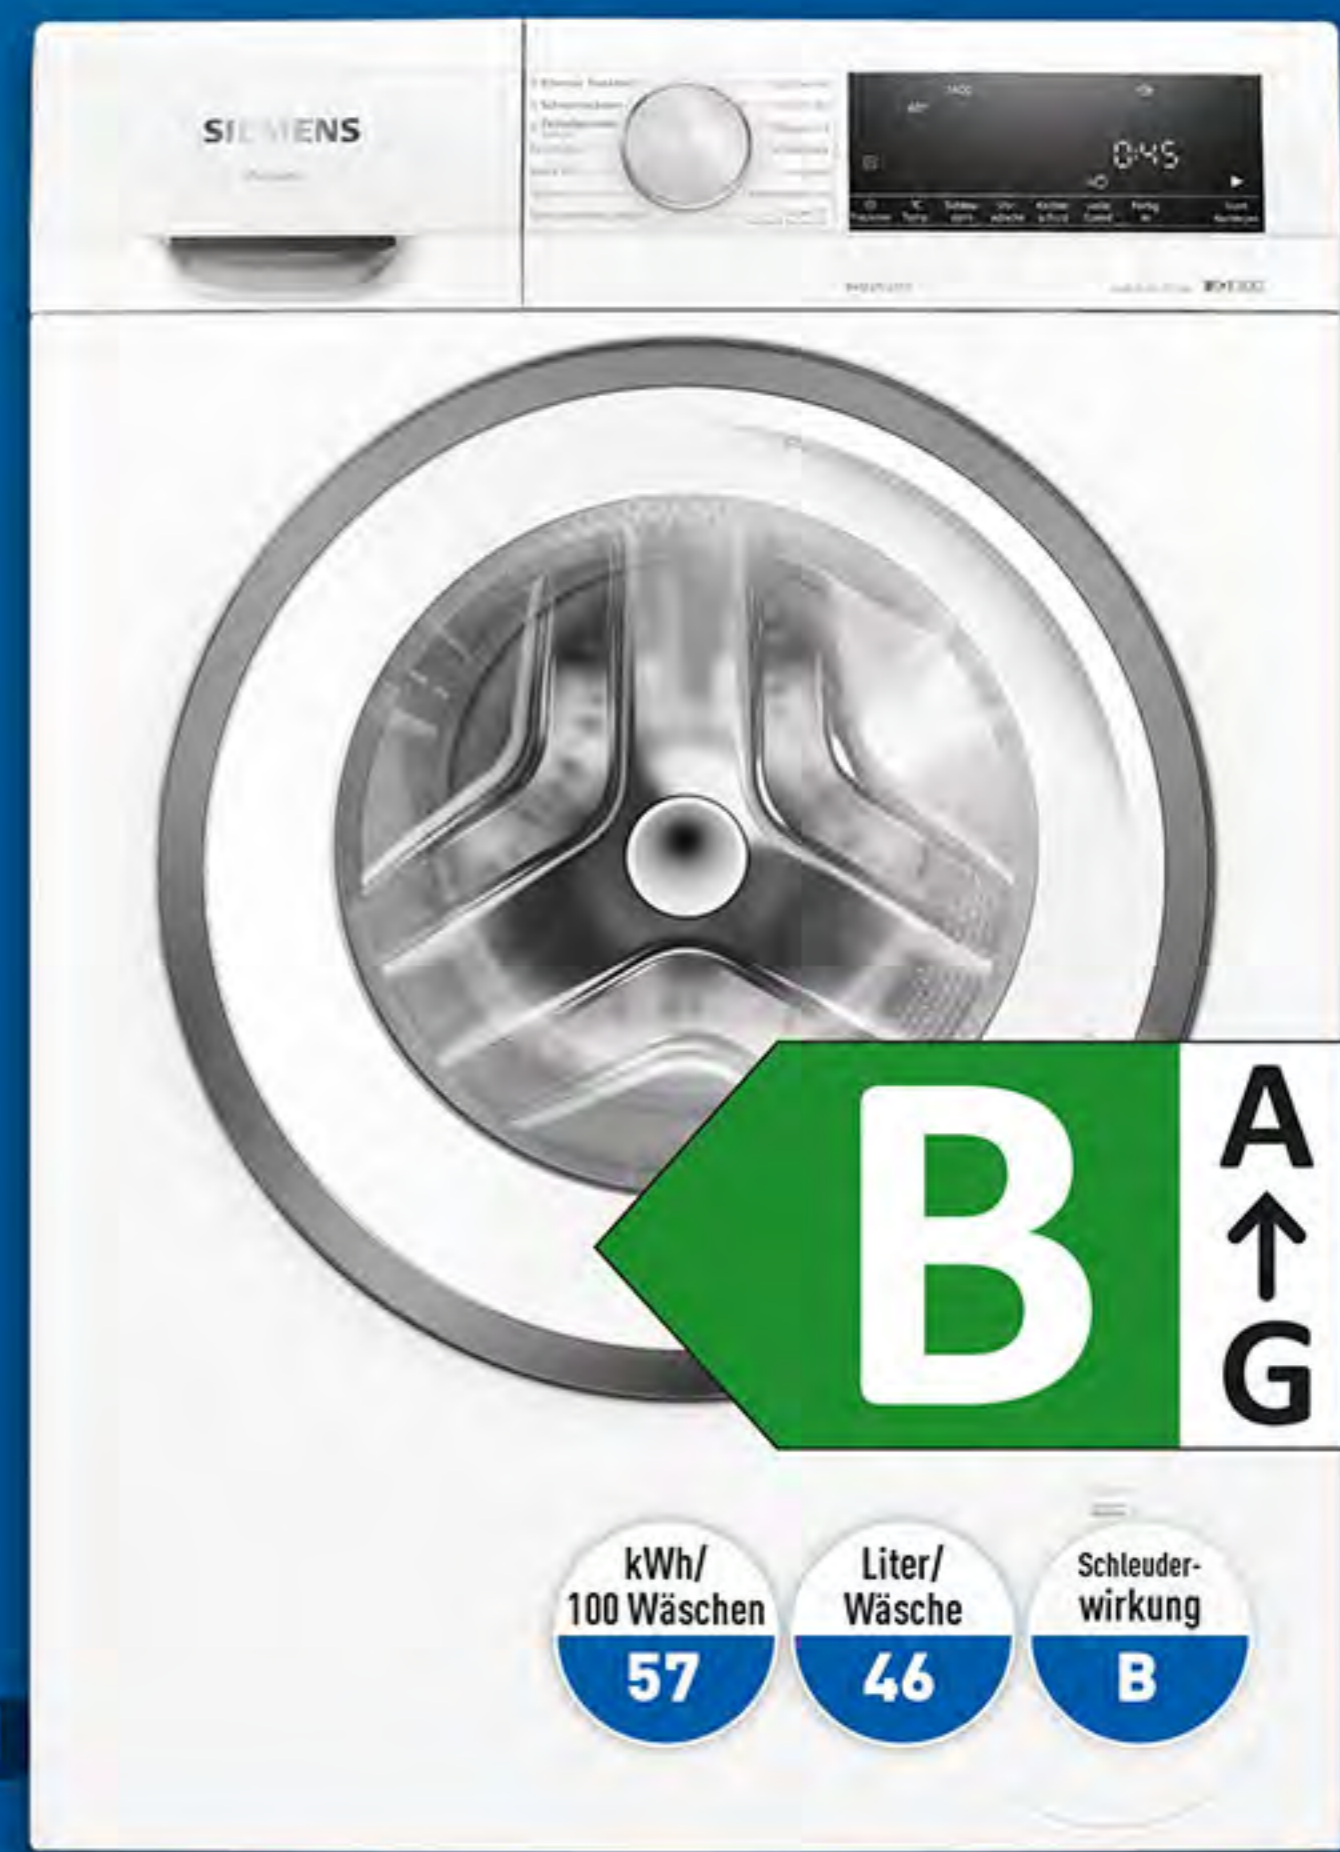

B **A**
↑
G

kWh/100 Wäschen: 57
Liter/Wäsche: 46
Schleuderwirkung: B

~~1519,-~~
799,-