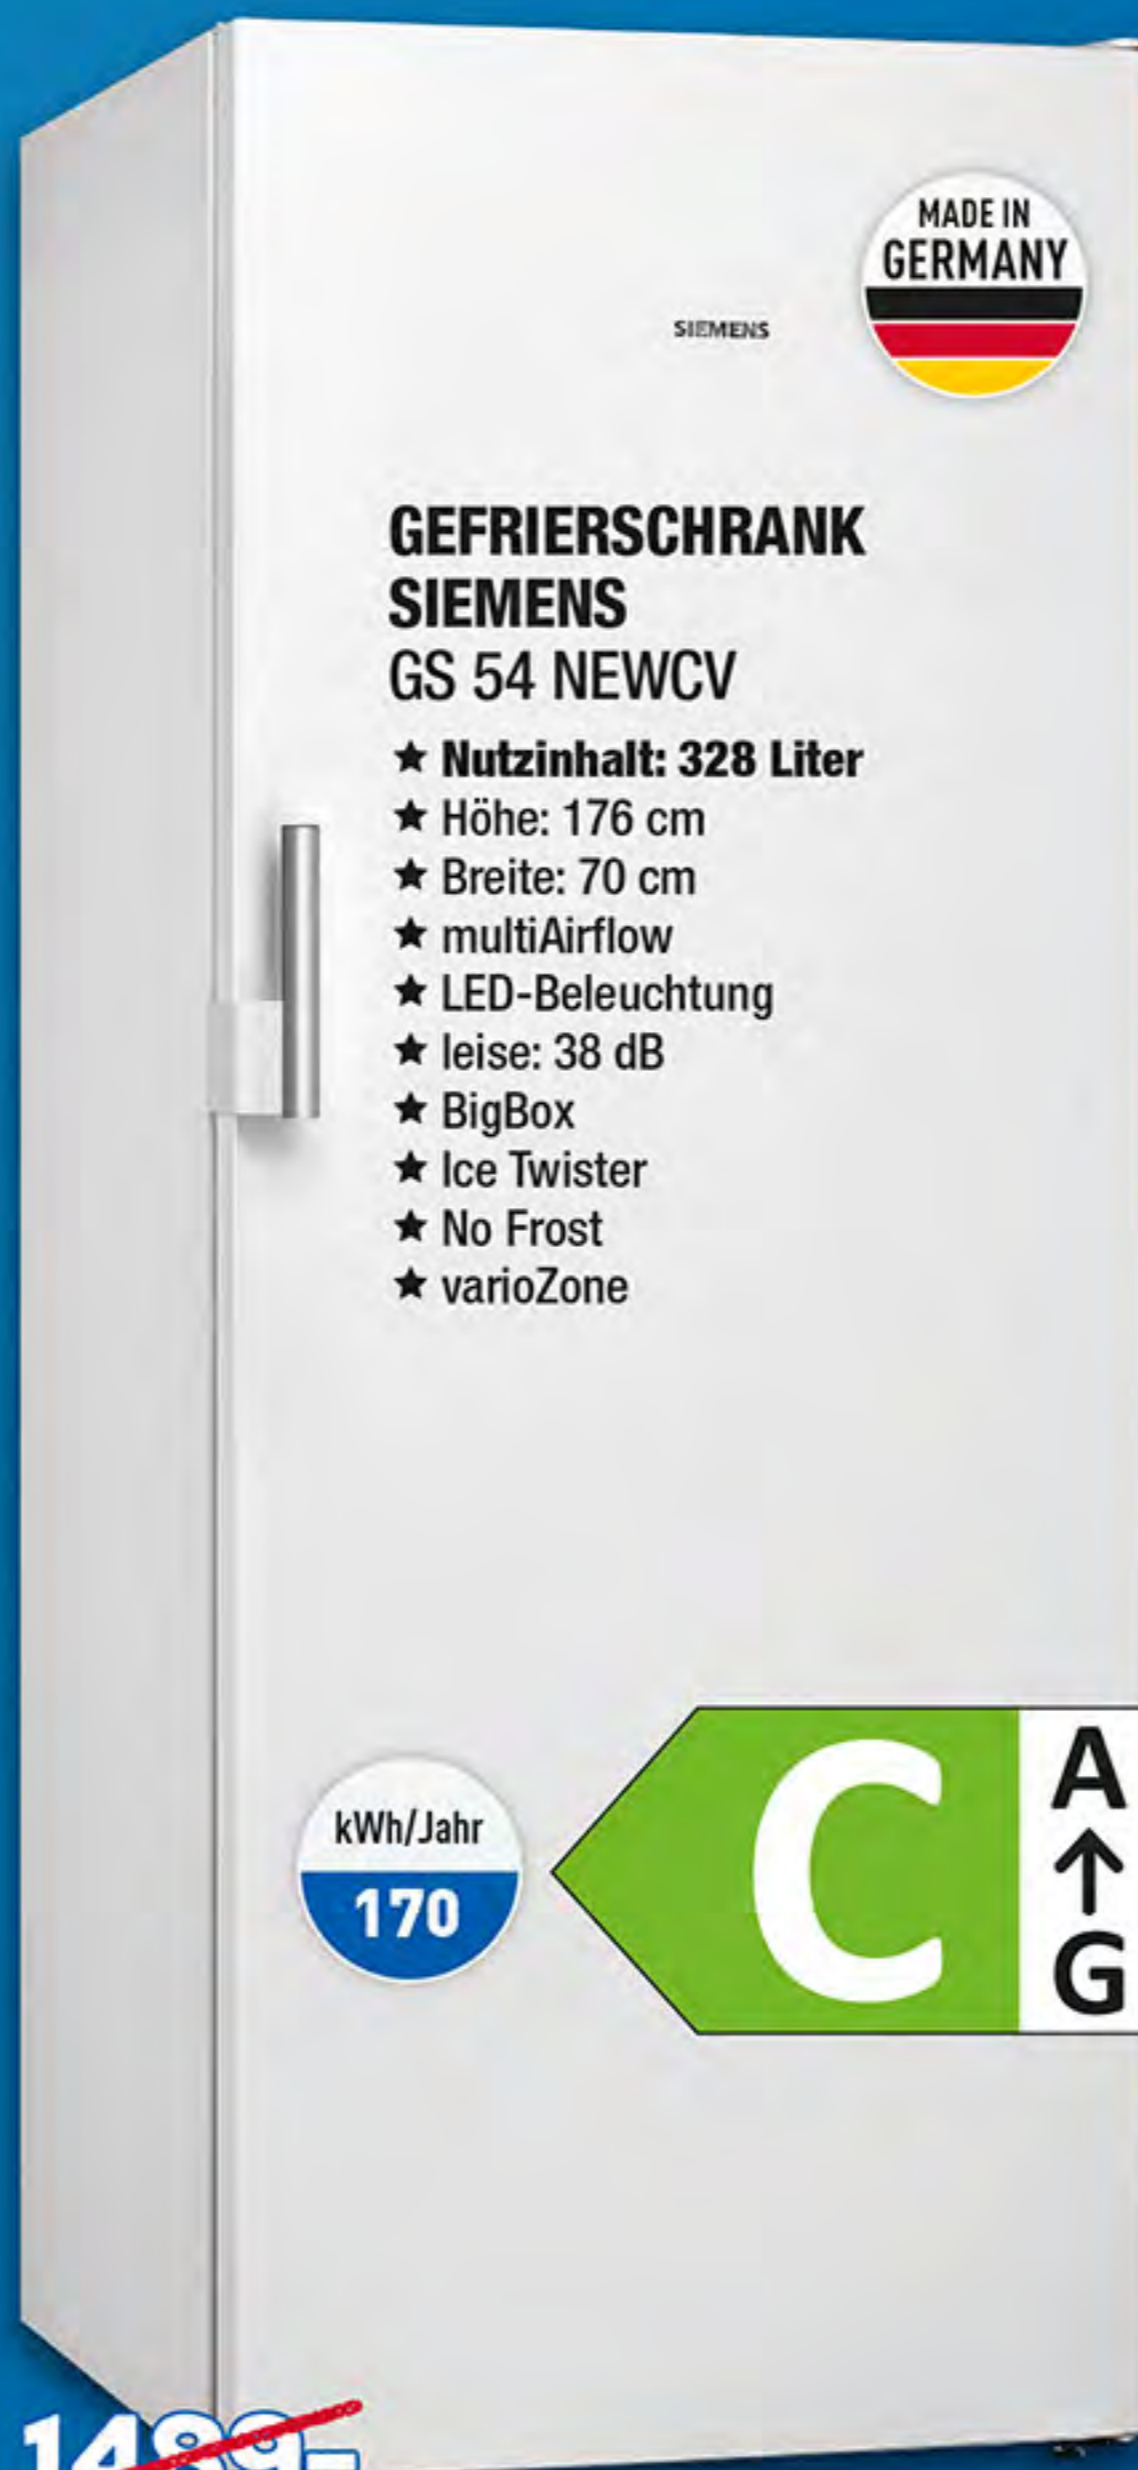

GEFRIERSCHRANK SIEMENS GS 54 NEWCV

- ★ **Nutzzinhalt: 328 Liter**
- ★ Höhe: 176 cm
- ★ Breite: 70 cm
- ★ multiAirflow
- ★ LED-Beleuchtung
- ★ leise: 38 dB
- ★ BigBox
- ★ Ice Twister
- ★ No Frost
- ★ varioZone

kWh/Jahr
170

C A ↑ G

~~1489,-~~
1099,-

GEFRIERSCHRANK LIEBHERR FNA 6635

- ★ **Nutzzinhalt: 260 Liter**
- ★ Stromausfallalarm
- ★ Super-Frost-Automatik
- ★ spülmaschinengeeignete Ausstattung
- ★ No Frost
- ★ Höhe: 146 cm
- ★ Breite: 70 cm
- ★ Touch-Display