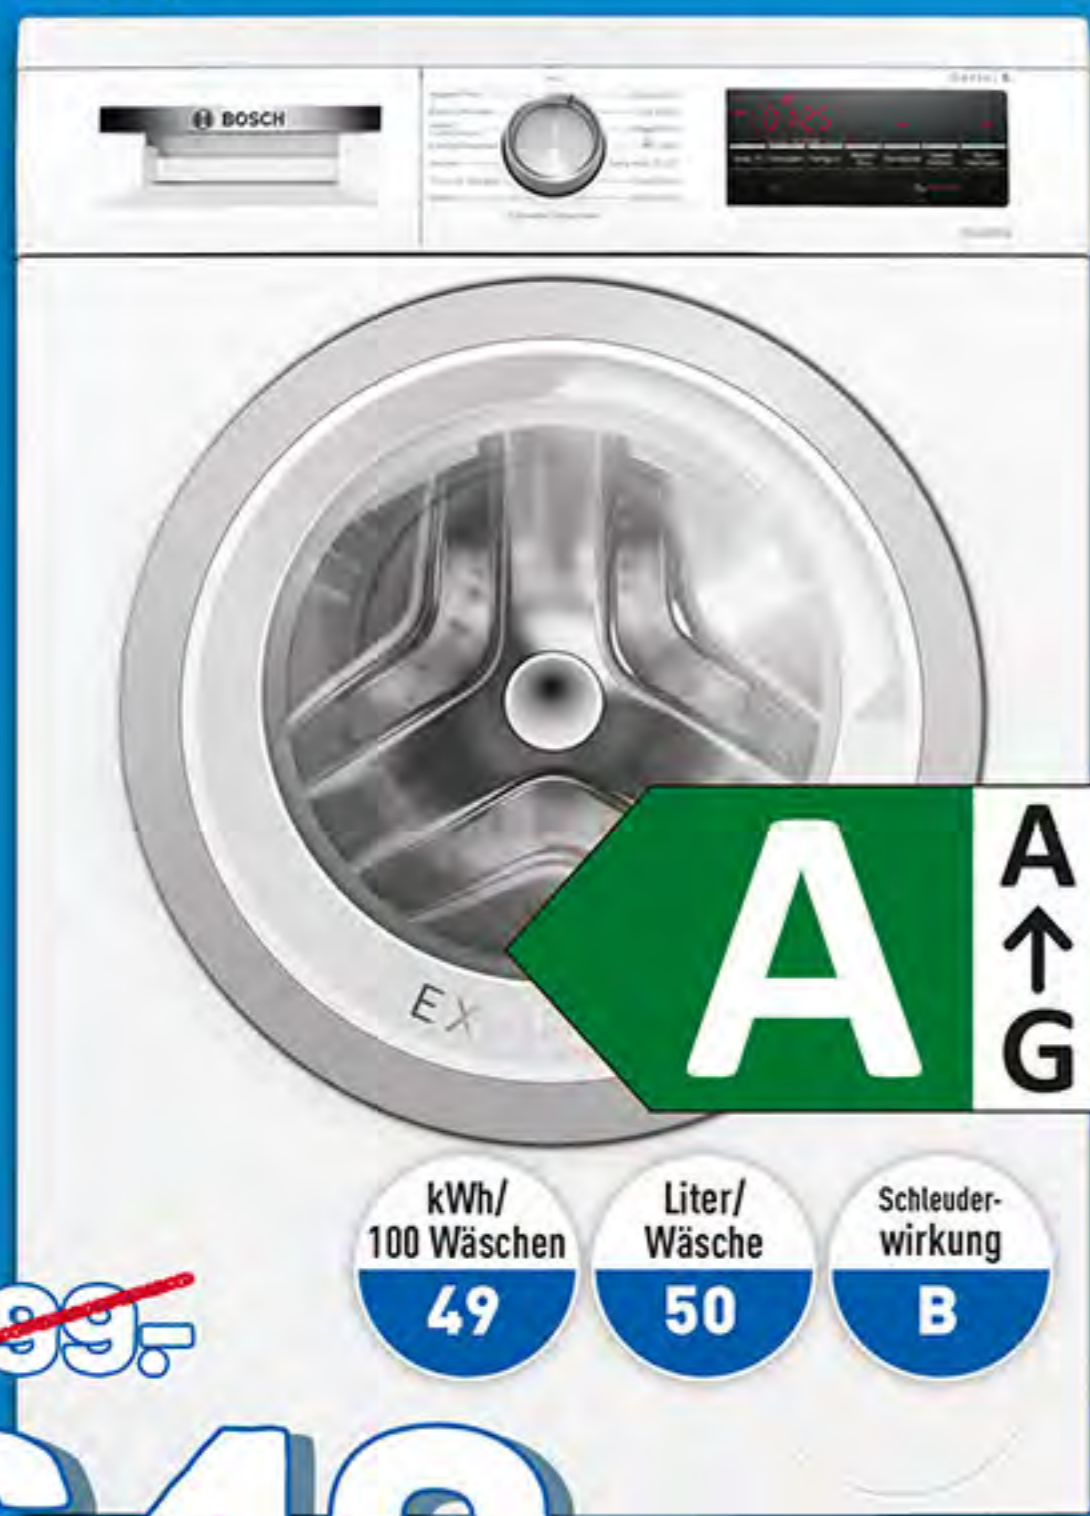

WASCHMASCHINE BOSCH WUU 28 T 92

- ★ 1.400 U/Min.
- ★ Füllmenge: 9 kg
- ★ Aqua-Stop
- ★ Kurzprogramme
- ★ Touch-Display
- ★ Nachlegefunktion
- ★ automatische Beladungserkennung
- ★ SpeedPerfect
- ★ unterbaufähig

A **A**
↑
G

kWh/100 Wäschen: 49
Liter/Wäsche: 50
Schleuderwirkung: B

~~1099,-~~
649,-

WASCHMASCHINE BOSCH WGG 244 ZR 90

- ★ 1.400 U/Min.
- ★ Füllmenge: 9 kg
- ★ Kurzprogramm
- ★ Nachlegefunktion
- ★ Rundum-Wasserschutz
- ★ Antifleckensystem
- ★ Eco-Silence-Drive-Motor
- ★ Vario-Trommel
- ★ SpeedPerfect
- ★ Aqua-Stop mit Garantie