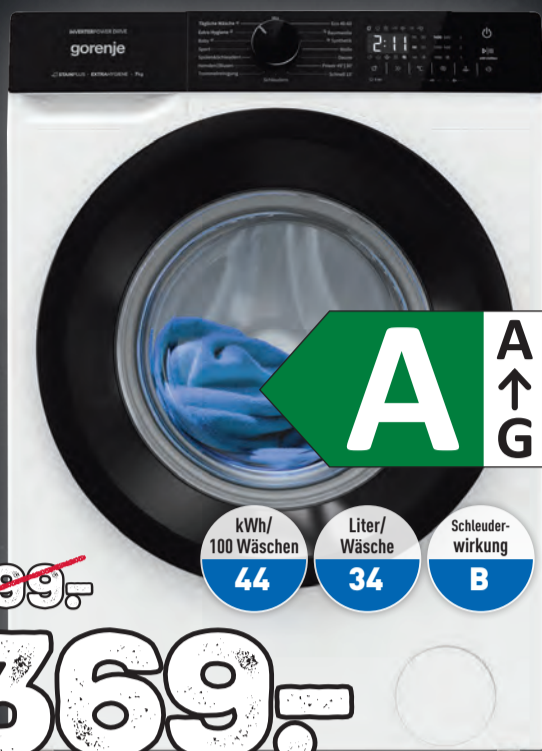

WASCHMASCHINE GORENJE WNHA 74 SAPS/DE

- ★ 1.400 U/Min.
- ★ Füllmenge: 7 kg
- ★ 16 Programme
- ★ Schnellprogramm
- ★ Dampfunterstützung
- ★ Mengenautomatik
- ★ Nachlegefunktion
- ★ Rundum-Wasserschutz

~~499,-~~
369,-

LIEFERUNG GRATIS!