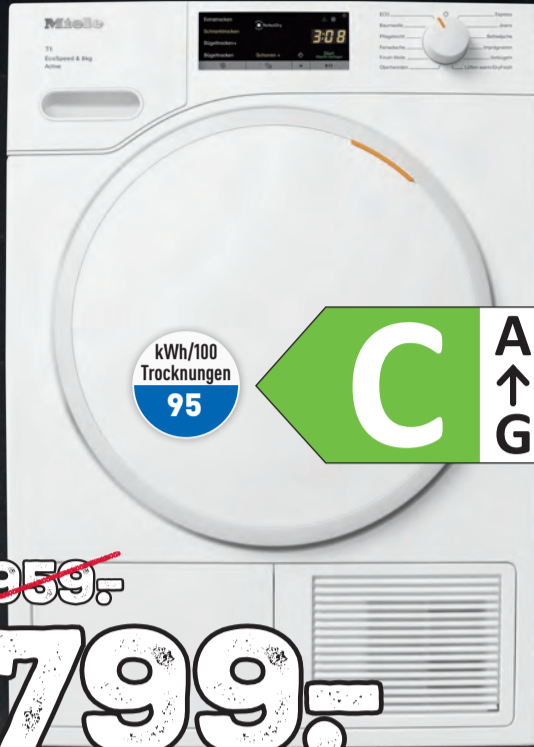

kWh/100 Trocknungen  
**119**

**D** A ↑ G

~~1049,-~~  
**599,-**

**LIEFERUNG GRATIS!**

**WÄRMEPUMPENTROCKNER MIELE TWA 520 WP**

- ★ Füllmenge: 8 kg
- ★ ProfiEco Motor
- ★ EcoSpeed
- ★ schonende Behandlung von Wolle
- ★ Duftsysteem
- ★ Trommelinnenbeleuchtung
- ★ PerfectDry
- ★ auf 20 Jahre Lebensdauer getestet

kWh/100 Trocknungen  
**95**

**C** A ↑ G

~~959,-~~  
**799,-**

**LIEFERUNG GRATIS!**

**WÄRMEPUMPENTROCKNER AEG TR 9 XW 80889**

- ★ Füllmenge: 8 kg
- ★ viele Sonderprogramme
- ★ 3-D-Scan
- ★ EasyClean-Filter
- ★ WLAN-fähig
- ★ entfernt 99,99 % aller vorhandenen Bakterien und Viren
- ★ Schontrummel

unser einziger Trockner mit Energieklasse A

kWh/100 Trocknungen  
**73**

**A** A ↑ G

~~1574,-~~  
**949,-**

**LIEFERUNG GRATIS!**

**EINBAUGESCHIRRSPÜLER AEG FSS 5368 XZ**

- ★ 13 Maßgedecke
- ★ Startzeitvorwahl und Restlaufanzeige
- ★ extrem leise: 42 dB
- ★ BeamOnFloor-Anzeige
- ★ 7 Spülprogramme
- ★ Rundum-Wasserschutz
- ★ Inverter-Motor