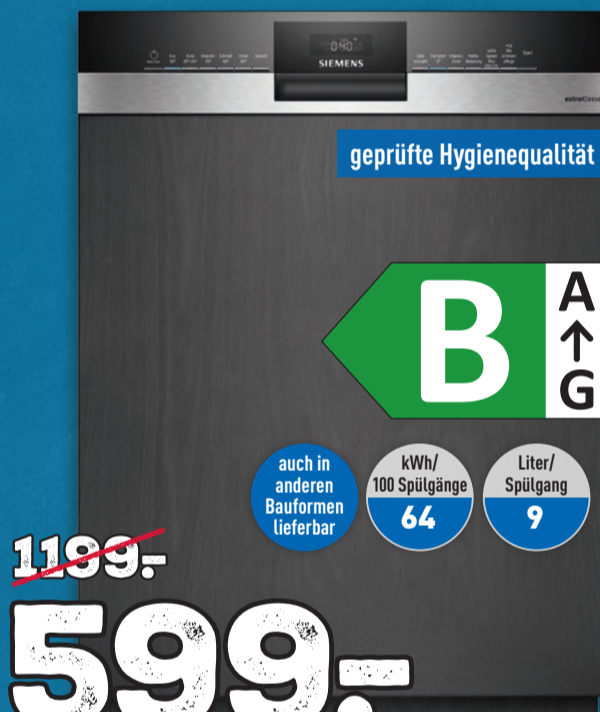

unser einziger Trockner mit Energieklasse A

kWh/100 Trocknungen  
**73**

**A** A ↑ G

~~1574,-~~  
**949,-**

**LIEFERUNG GRATIS!**

**EINBAUGESCHIRRSPÜLER AEG FSS 5368 XZ**

- ★ 13 Maßgedecke
- ★ Startzeitvorwahl und Restlaufanzeige
- ★ extrem leise: 42 dB
- ★ BeamOnFloor-Anzeige
- ★ 7 Spülprogramme
- ★ Rundum-Wasserschutz
- ★ Inverter-Motor

**D** A ↑ G

auch in anderen Bauformen lieferbar

kWh/100 Spülgänge  
**84**

Liter/Spülgang  
**9,9**

~~1219,-~~  
**499,-**

**LIEFERUNG GRATIS!**

**EINBAUGESCHIRRSPÜLER SIEMENS SN 53 ES 02 UD**

- ★ 13 Maßgedecke
- ★ Home Connect
- ★ Besteckschublade nachrüstbar
- ★ autoOpen dry
- ★ leise: 44 dB
- ★ Startzeitvorwahl und Restlaufanzeige
- ★ Kurzprogramm
- ★ Rundum-Wasserschutz
- ★ VarioFlex-Körbe

geprüfte Hygienequalität

**B** A ↑ G

auch in anderen Bauformen lieferbar

kWh/100 Spülgänge  
**64**

Liter/Spülgang  
**9**

~~1199,-~~  
**599,-**

**LIEFERUNG GRATIS!**

**EINBAUGESCHIRRSPÜLER NEFF S 155 EBX 04 D**

- ★ 13 Maßgedecke
- ★ 6 Spülprogramme
- ★ extrem leise: 42 dB
- ★ Rundum-Wasserschutz
- ★ Home Connect
- ★ Besteckschublade nachrüstbar

MADE IN GERMANY

**A** A ↑ G

auch in anderen Bauformen lieferbar

kWh/100 Spülgänge  
**54**