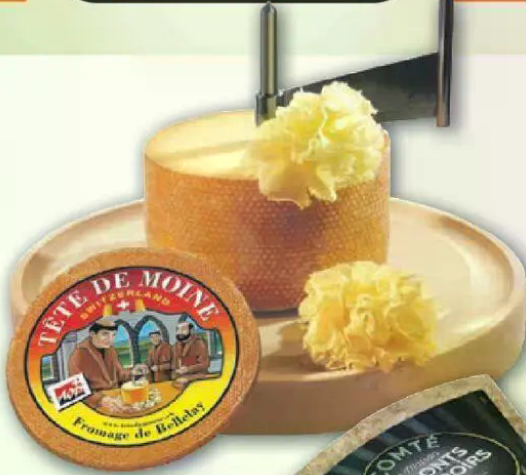

Schweizer
Halbhartkäse
Tête de Moine
51% Fett i.Tr.
1kg = 32,90
100g

3²⁹

Französischer Hartkäse
Comté
24 Monate gereift,
kräftig-würziger
Geschmack und zarte,
geschmeidige
Konsistenz,
45% Fett i.Tr.
1kg = 39,90
100g

3⁹⁹