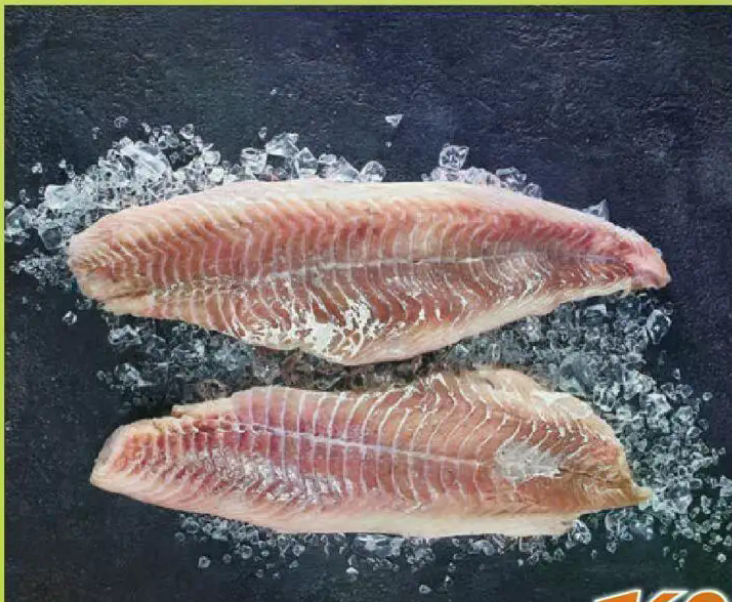

EATHAPPY.COM @ @ #

Stremellachs
Natur, Pfeffer, Kräuter
oder Asia Style
1kg = 42,90
100g

429

Seelachsfilet
ohne Haut
1kg = 16,90
100g

169

Pangsiusfilet
im Speckmantel
1kg = 17,90
100g

179

Rauchmatjes
in Öl
1kg = 17,90
100g