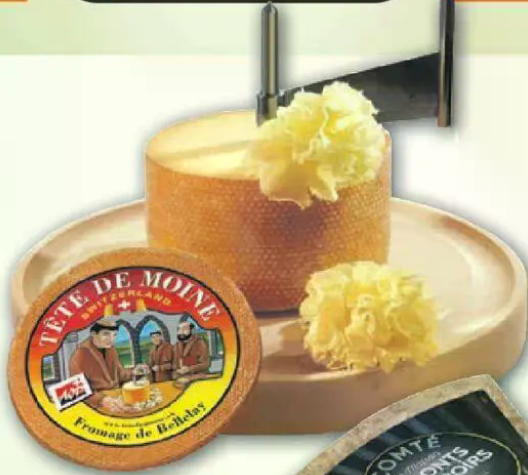

1,49

Kellogg's
Cerealien
versch. Sorten,
z. B.: Corn Flakes 500g
1kg = 7,98
Packung

50
Extra*Punkte
= € 0,50
PAYBACK

3,99

Glück
Fruchtaufstrich
versch. Sorten
1kg = 10,83
230g Glas

2,49

WIR FÖRDERN REGIONALITÄT UND NACHHALTIGKEIT MIT VIELEN ZERTIFIZIERTEN PRODUKTEN.
Weitere Infos unter www.inkoop.de/verantwortung