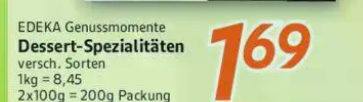

EDEKA Genussmomente
Parmigiano Reggiano
ital. Hartkäse, im Keilstück, 40% Fett i. Tr.
1kg = 28,27
150g Packung

4,24