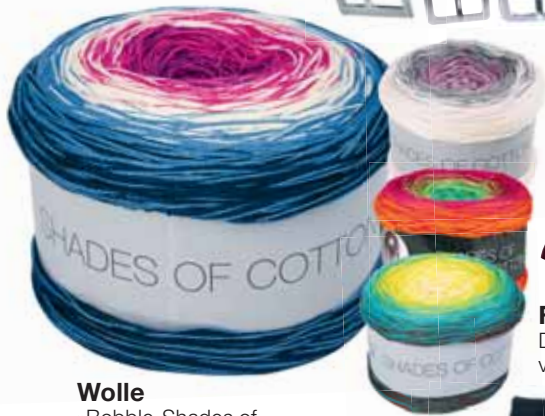

9,99

Damen- oder Herren-Gürtel
Leder, verschiedene Längen u. Farben

UVP 9,99
5,99

Geldbörse
100 % PU, versch. Modelle und Farben, 12 x 9 cm (B x H)

UVP 9,99
7,99

Wolle
»Bobble-Shades of Cotton«, 100 % Baumwolle, versch. Farben, 200g Knäuel = ca. 800m Lauflänge

UVP 18,90
12,99

Fleece-Troyer
Damen/Herren, Gr. M-XL, verschiedene Farben

UVP 14,99
9,99

Damen- oder Herren-Schuhe
verschiedene Farben, Größe 36-45

UVP 14,99
9,99

Damen- oder Herren-Socken
Mischgewebe, verschiedene Sorten und Farben