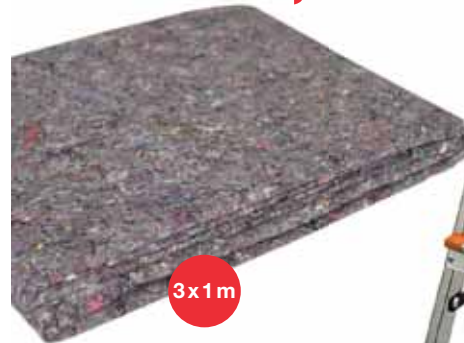

3,99

3x1m

Maler-Abdeckvlies

stabiler Halt, undurchlässig und rutschhemmend, Unterseite beschichtet, aufsaugende Baumwoll-Oberfläche, 3 x 1 m gefaltet

UVP 4,99

2,99

-43%

Sicherheitsleiter
UVP 69,99