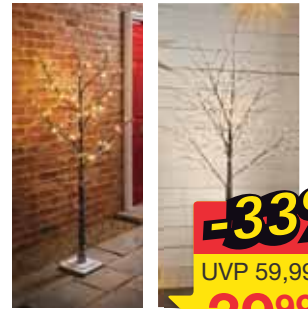

29,99

LED-Baum

mit »Juwelen«, versch. Modelle, ca. 48 LEDs, für innen, 70cm hoch, Batteriebetrieb*

UVP 24,99

14,99

-33%

UVP 59,99

39,99