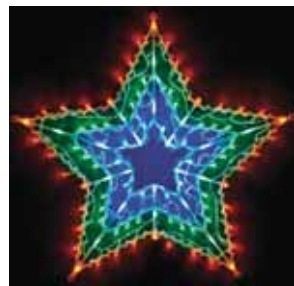

Weihnachts-Express
kompletter Zug mit Schienen und einem Haus, mit Licht und Musik, verschiedene Modelle, 133 x 74 cm, Batteriebetrieb*