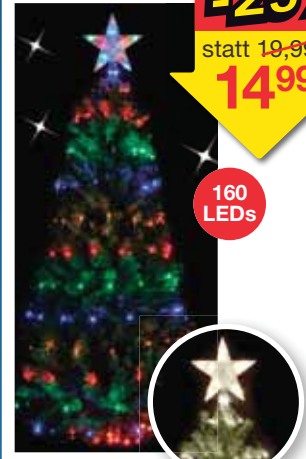

ca. 35 cm lang
statt 19,99

14,99

Winterszene

»Pinguin«, aus Acryl, Doppelfunktion mit
8 festlichen Melodien, Batteriebetrieb*

ca. 31 cm breit
UVP 14,99

9,99

Tannenbäume

aus Acryl, multicolor oder weiße LEDs,
Batteriebetrieb*

33%
statt 14,99

9,99

Zug

aus Acryl, 12 LEDs multicolor und Musik,
Batteriebetrieb*

ca. 30 cm lang
UVP 14,99

9,99

Weihnachts-Scheinwerfer-Projektor
 projiziert ein festliches Bild an jede Wand, bis zu ca. 16m², ultrahelle LEDs, für außen, inkl. Bodenpfosten, Netzbetrieb

-33%
 statt 14,99
9,99

Musizierende Schneekugel
 mit LED-Beleuchtung und Schnee, verschiedene Modelle, ca. 23,5 cm Ø, Batteriebetrieb* **14,99**

LED-Glitzerkugel
 zauberhafte Kugel mit Beleuchtung und wirbelndem Glitzer, warmweiße LEDs, ca. 16 cm Ø, Batteriebetrieb* **14,99**

LED-Lichternetz mit Stern
 versch. Lichterfarben und Leuchtfunktionen, ca. 1,4 x 1,5 m (B x H), Stern-Ø 20 cm, für innen und außen

-25%
 statt 19,99
14,99

160 LEDs

Beleuchteter Weihnachtskranz
 mit 50 warmweißen LEDs und ca. 160 Spitzen, für innen und außen, ca. 60 cm Ø, Batteriebetrieb* **16,99**