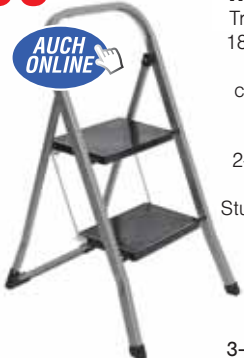

5,99

18 Meter Trockenleine

Flügelwäscheständer

Metallgestell, rutschfeste Füße, schwarz, 18m Trockenlänge, zusammenklappbar

9,99

Universal-Wäscheständer

Trockenleinenlänge: 18m, mit Rollen und Schutzsicherung, ca. 199x55x93cm

Klapptritt

2-stufig, rutschfeste Füße, extra breite Stufen, hoher Sicherheitsholm, ca. 46x55x81cm

19,99

3-stufig nur **24,99**

AUCH ONLINE

Top Preis!

bei uns nur **22,99**

27 Liter