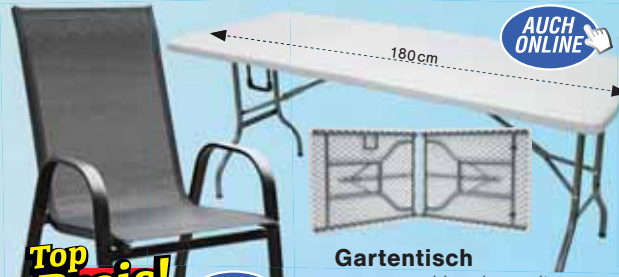

Top Preis!
bei uns nur
19,99

AUCH ONLINE

Stapelstuhl

»Milano«, Textilgewebe mit pulverbeschichtetem Stahlrahmen, grau oder schwarz, ca. 55x68x92 cm (BxTxH)

Gartentisch

zusammenklappbar, mit Griff, pulverbeschichteter Metallrahmen, ca. 180x74x74 cm

49,99