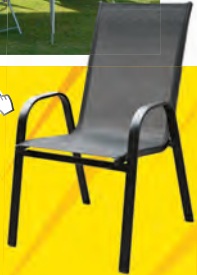

»Calibrachoa«, 3 versch.-farbige Mini-Petunien in einem Topf

12 cm Topf

**2,99**

AUCH ONLINE

**Stapelstuhl**

»Milano«, Textilgewebe mit pulverbeschichtetem Stahlrahmen, grau, ca. 72x55x95 cm

**19,99**

mit Einsatz