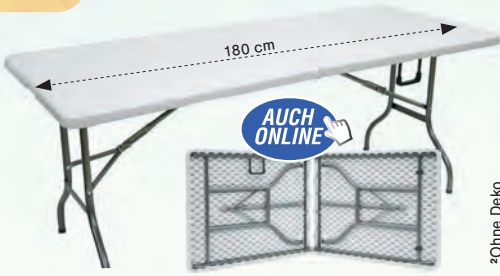

Gartentisch
zusammenklappbar, mit Griff, pulverbeschichteter Metallrahmen, ca. 180x74x74cm **49,99**