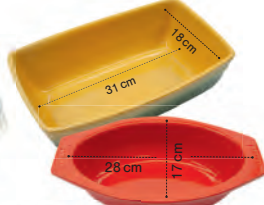

Auflaufform
aus Steinzeug,
in vielen versch. Formen,
Farben und Größen

**Top
Preis!**

bei uns nur
4,99