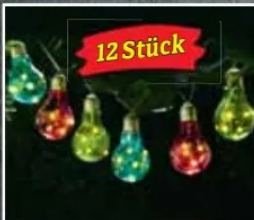

**LED-Glühbirnen-
Lichterkette**
mit Dual-Funktion (dauer-
leuchtend und blinkend),
12 warm-
weiße
oder bunte
Glühlampen **9,99**