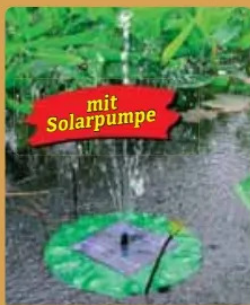

Balkonkasten
»Kemer«, aus Kunststoff,
anthrazit oder
terrakotta,
50,5cm lang
71 cm lang
nur **4,99**

Premium-Balkonkasten-Halter **5,99**

Schwimmende Wasser-Fontäne
mit 4 versch.
Aufsätzen,
ca. 28 cm Ø
19,99

Strandkorb-Schutzhülle
aus Oxford 420D Gewebe,
ca. 125 x
90 x 165/
134 cm
19,99

Algen- und Grün-belag-ferner Konzentrat
5l Kanister
(11 = 1,00)
4,99

Deluxe Campingstuhl
mit Getränkehalter,
ca. 92 x 62 x 105 cm