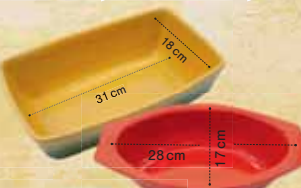

versch. Designs, passend für alle handelsüblichen Toiletten (Abb. Modellbeispiel) **19,99**

**Holz-Obstkiste**

ca. 30x50 x40 cm **6,99**

**Top Preis!**

bei uns nur **4,99**

**Auflaufform**

aus Steinzeug, in vielen versch. Formen, Farben und Größen