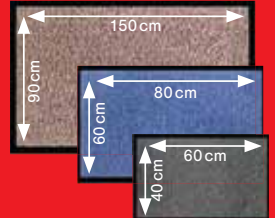

## Schmutzfangmatte

»Layla«, 60 x 40 cm, mit  
Anti-Rutsch-  
Beschichtung

**3,49**

80 x 60 cm nur **6,99**  
150 x 90 cm nur **17,99**