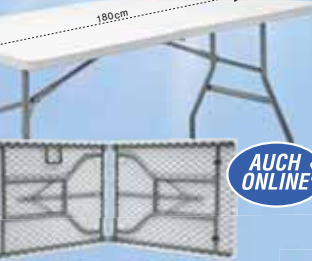

AUCH ONLINE

**Buffet-Party-
Klapptisch**
zusammenklappbar, mit
Griff, pulverbeschichteter
Metallrahmen, ca.
180 x 74 x 74 cm
49,99