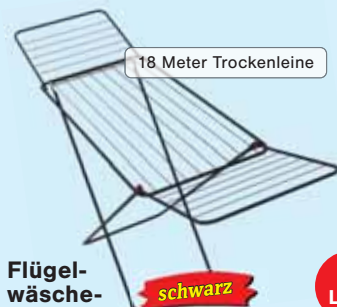

6,99

**Reisebecher/
Kaffeebecher**

grau, weiß oder blau, mit
Griff und Strohhalm, hält
6-12 Stunden
heiß/kalt,
800ml

7,99

**Fruchtsaft-
er**

8l, Edelstahl,
mit Glas-
deckel,
26cm

44,99

18 Meter Trockenleine