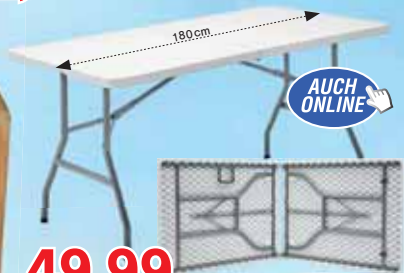

2-Sitzer Gartenbank

»Vintage«, recyceltes Holz,
für innen und außen geeignet,
ca. 124x60x90cm

Banana-Bank

aus Teakholz,
zertifiziert, ca. 150x60x84cm

179,00

49,99

Buffet-Party-Klapptisch

aus HDPE, zusammenklappbar,
mit Tragegriff, pulverbeschichteter
Metallrahmen, ca. 180x74x74cm

AUCH ONLINE

Teakholz

24,99

Klapptisch
Teakholz, ca.
47x41x89cm

29,99

Klapptisch
eckig, Teakholz,
50x50cm

Teakholz

Gartenbank