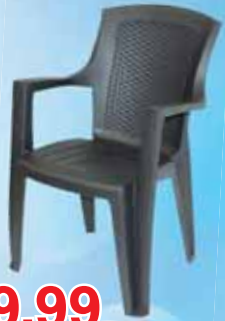

19,99

Stapeisessel

»Eden«, aus Kunststoff,
anthrazit, ca. 60x62x89cm
(BxTxH)