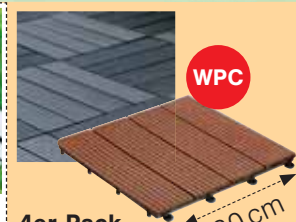

verzinkter Stahl, biegsam und stabil, mit Steckverbindung, 4 Rasenkanten je 119,5x13 cm, Gesamtlänge zusammengesteckt ca. 4,7 m, unendlich erweiterbar

14,99

WPC

4er-Pack Terrassenfliesen

WPC, mit Klick-System, grau oder braun, je 30x30 cm, 0,36 m²