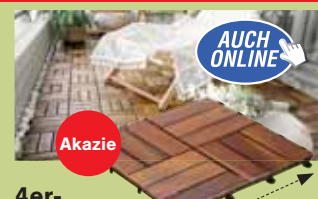

4er-Pack Terrassenfliesen

Akazie, mit Klick-System, je 30x30 cm, 0,36 m² (1 m² = 27,75)

9,99

Mit Flammeneffekt!