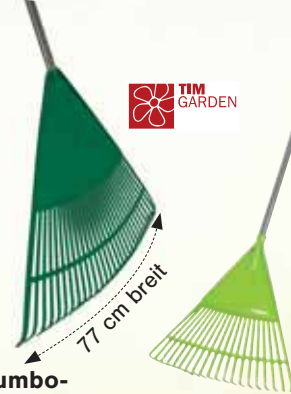

TIM GARDEN

Jumbo-Laubbesen

besonders breite Arbeitsfläche, aus Kunststoff mit Edelstahlstiel, 172cm lang, Rechen 77cm breit und 30 Zinken

8,99

ca. 153cm lang, Rechen 44cm breit & 20 Zinken nur **3,99**