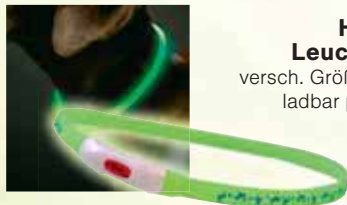

**Wow!**  
statt 2,29  
**1,99**

**500 g**  
**Thempa Hundeleckerli**  
»Hühnerbrustfilet« oder »Entenbrustfilet«, 500g (1 kg = 17,98)

**8,99**

**1 kg**  
**Sonnenblumenkerne**  
geschält, 1 kg

**2,99**

**Hunde-LED-Leuchthalsband**  
versch. Größen, wiederaufladbar per USB-Kabel (enthalten)