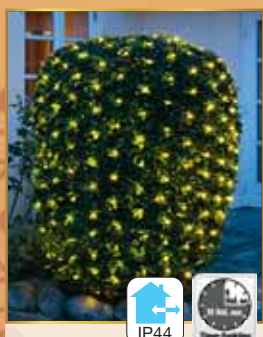

240er LED-Lichternetz
warmweiß, für innen & außen, 2,5x2,5 m,
5 m Zuleitung, Netzbetrieb, ca. 6,0 Watt **19,99**

AUCH ONLINE