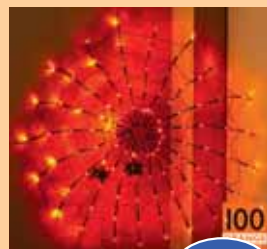

100er LED-Spinnennetz

für den Aussen- und Innengebrauch, mit Spinnen, ca. 79 cm Ø, Batteriebetrieb (3xAA, exkl.)

8,99

AUCH ONLINE