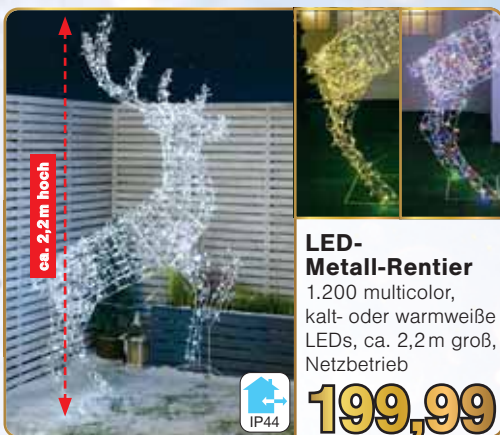

ca. 2,2 m hoch

LED-Metall-Rentier

1.200 multicolor, kalt- oder warmweiße LEDs, ca. 2,2 m groß, Netzbetrieb

199,99