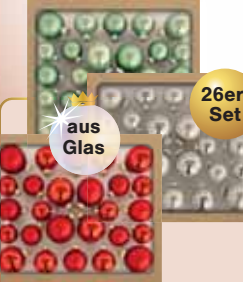

Christbaumkugeln

3 Größen im Set (Ø 50/57/67 mm), versch. Farben

12,99

aus Glas

26er-Set