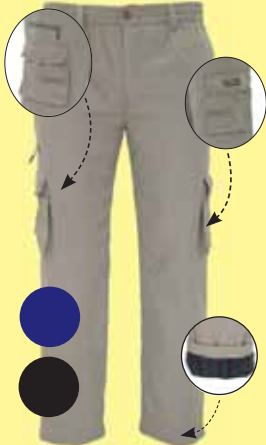

Herren-Cargo-Hose
modisches Warmfutter (kariert), versch. Farben, mit Gummizug im Bund, praktische Seitentaschen, Größe M-3XL **24,99**

Top Preis!
je Teil
4,44

Thermo-Herren-unterwäsche
lange Unterhose mit oder ohne Eingriff, innen angeraut oder Lang- oder Halbarsmshirt, je 50% Baumwolle und 50% Polyester, versch. Farben, Größe M-XXL