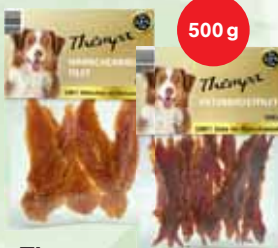

### Kokosnusshälften

mit Mehlwürmern, 8 Hälften (1 Hälfte = 1,12)

AUCH ONLINE

**Top Preis!** bei uns nur **14,99**

### Igelhaus

Holz, mit Boden und Klappdach für leichte Reinigung, 32x25x21,5cm

500g