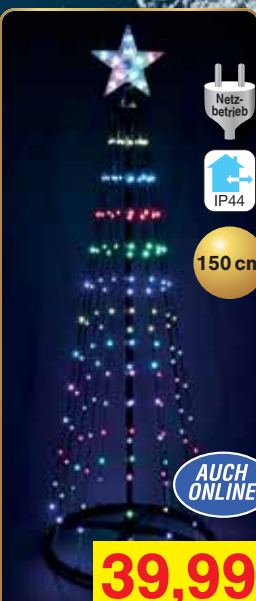

## 10 m Lichtschlauch

mit 240 Lichtern, warm- o.  
kaltweiß, Multifunktions-  
Controller, für innen und  
außen,  
Netzbetrieb

**19,99**

## Gartenstecker Stern

ca. 57x57x0,4 cm,  
250 warmweiße LEDs,  
mit Fernbedienung und  
Timer,  
Netzbetrieb

**16,99**

**150 cm**

**AUCH ONLINE**

**39,99**