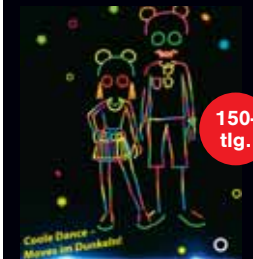

**3,99**

**Sirenen-Heuler**  
12er-Pack

**1,49**

**Traumsterne**  
ca. 70 Sekunden  
Rauchalarm,  
3er-Pack

**2,49**

**Leuchtstäbe**  
16er-Pack,  
versch.  
Farben, je  
15 cm lang

**5,99**

**Knicklicht-Set**  
150-teilig  
Party-Set, 200-teilig  
jetzt **5,99**