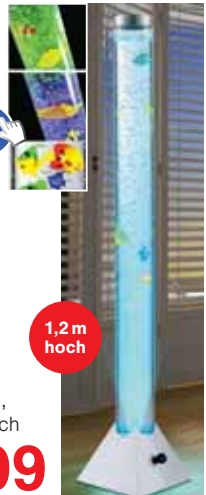

**Wasser-
säule mit
Farb-
wechsel**

aus Kunst-
stoff, mit
6 Deko-
Fischen
und LED-
Beleuchtung,
ca. 1,2m hoch

34,99

**AUCH
ONLINE**

**1,2m
hoch**