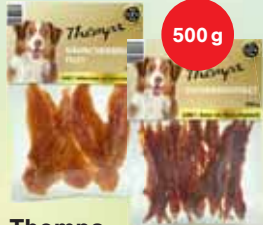

500 g

Thempa Hundeleckerli

»Hühnerbrustfilet« oder »Entenbrustfilet«, 500 g (1 kg = 17,98)

8,99