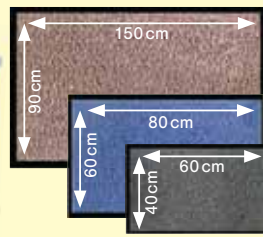

**Schmutzfangmatte**  
»Layla«, 60 x 40 cm,  
mit Anti-  
Rutsch-  
Beschichtung **3,49**  
80x60cm nur **6,99**  
150x90cm nur **17,99**

**WC-Sitz**  
versch. Designs, PP, Zink  
und Holz, passend für alle  
handelsüblichen Toiletten  
(Abb.  
Modell-  
beispiel) **19,99**