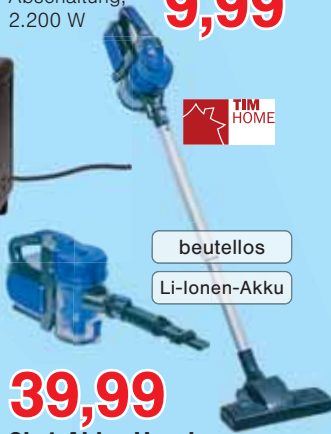

39,99

2in1 Akku-Hand- & Bodenstaubsauger

Zyklon-Staubsauger, beutellose Filtertechnik, 0,8 l Behälter, 2 Saugstufen, kabellos, Lithium-Ionen-Akku (2.200 mAh), 100 Watt